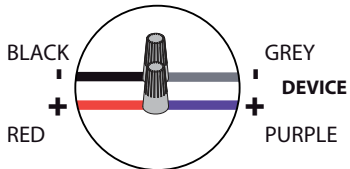

INSTALLATION LUMINAIRE

Accessories

MAX 5x 14-18AWG 50L/STR

1-10V DIMMING

FIELD INSTALLED POWER LIMITED CIRCUITS SHALL HAVE MINIMUM 300V RATED INSULATED CONDUCTORS

PUSH DIMMING

De verlichtingsbron van dit verlichtingstoestel zal enkel door de fabrikant of door de fabrikant aangestelde installateur vervangen worden.