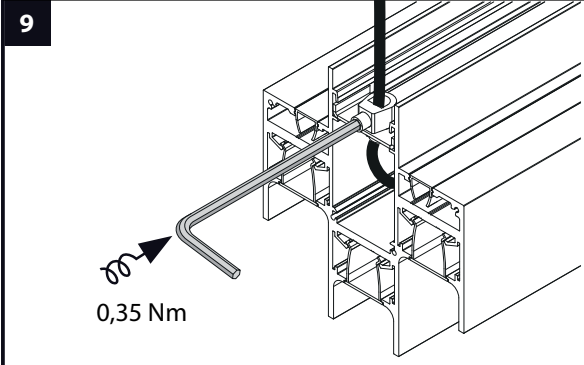

CURRENT SUPPLY
377 98 51 - L1,6m / 3x075mm²
377 98 56 - L6m / 3x075mm²
377 99 51 - L1,6m / 5x075mm²
377 99 56 - L6m / 5x075mm²

ACCESSORY SET
1x 

INSTALLATION LUMINAIRE

OAO - CENTRAL ROD SUSPENSION

	<p>OAO - CENTRAL ROD SUSPENSION 0,4m 328 27 40</p>
	<p>OR</p> <p>OAO - CENTRAL ROD SUSPENSION 0,8m 328 27 80</p>