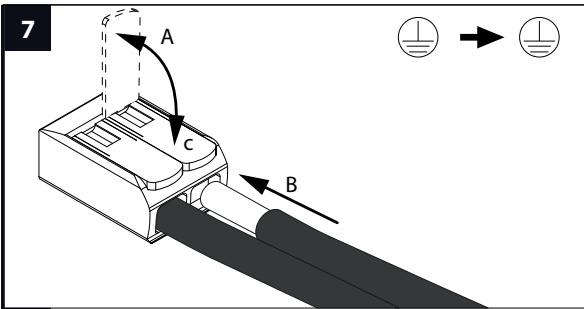

CURRENT SUPPLY
377 98 51 - L1,6m / 3x075mm²
377 98 56 - L6m / 3x075mm²
377 99 51 - L1,6m / 5x075mm²
377 99 56 - L6m / 5x075mm²

ACCESSORY SET
1x 

INSTALLATION LUMINAIRE

OAO - CENTRAL ROD SUSPENSION

	<p>OAO - CENTRAL ROD SUSPENSION 0,4m 328 27 40</p>
	<p>OR</p> <p>OAO - CENTRAL ROD SUSPENSION 0,8m 328 27 80</p>