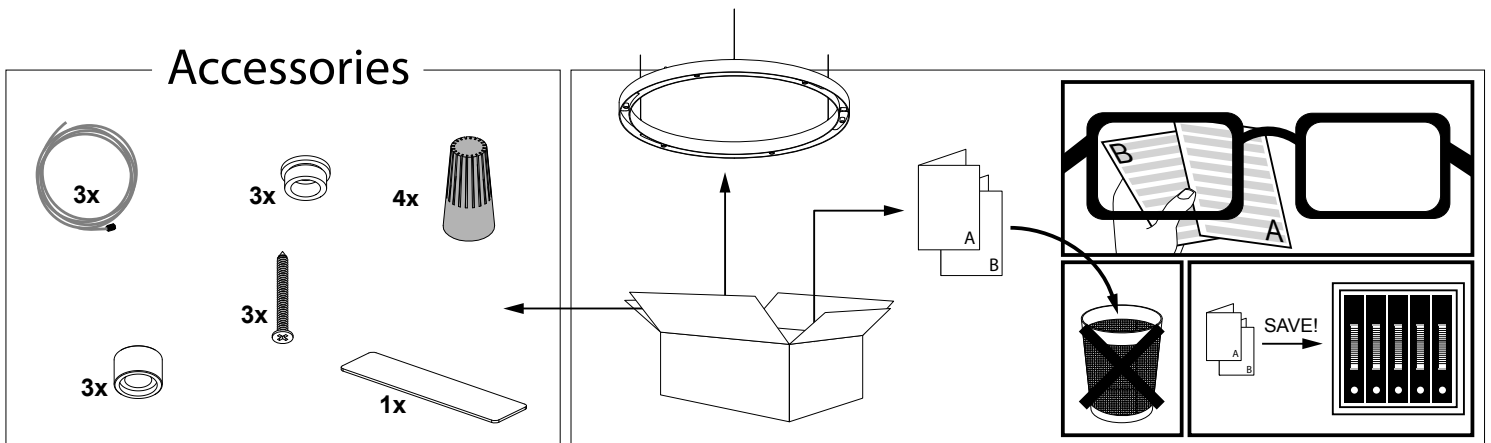

Dimensions

Height: 70mm / 2"-3/4
Diameter: 1200mm / 47"-1/4

Options (not supplied)

6 204 00 104 Coverplate R 104
6 204 99 103 Coverplate S 103

INSTALLATION LUMINAIRE

WARNING

EACH SUSPENSION ATTACHMENT MUST BE ABLE TO SUPPORT 44lbs (20Kg) MINIMUM

 **INSTALLATION LUMINAIRE**

MAX 4 x 18AWG 50L/STR

RENUMBERING AFTER

WARNING!
The weight of the luminaire must be suspended by the steel cables, not by the power cord.

ATTENTION!
Le poids du luminaire doit être suspendu par les cables en acier, le cable électrique ne peut pas suspendre le luminaire.