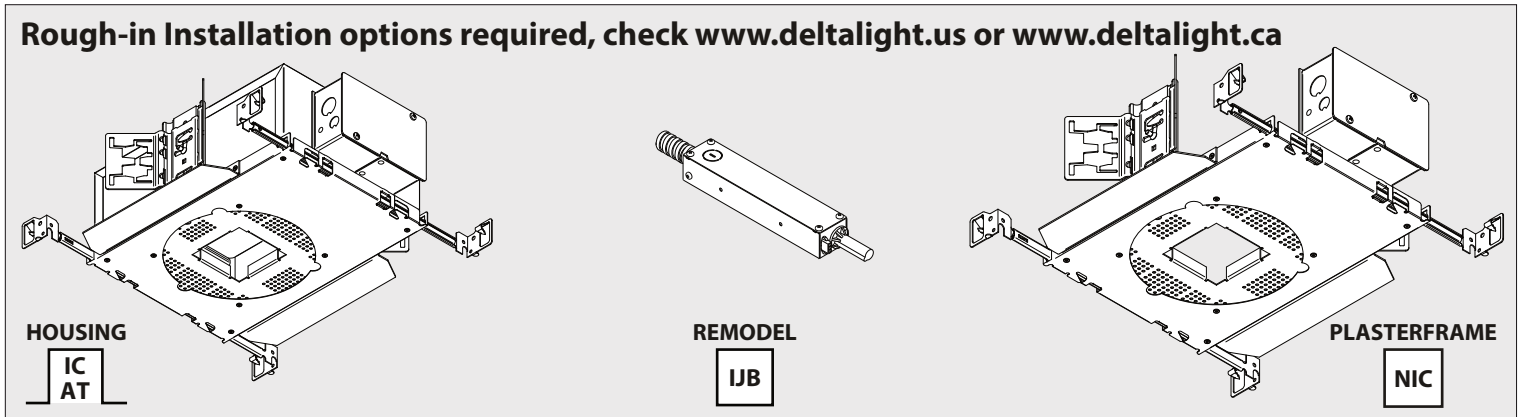

ENTERO SQ-M WALLWASH A