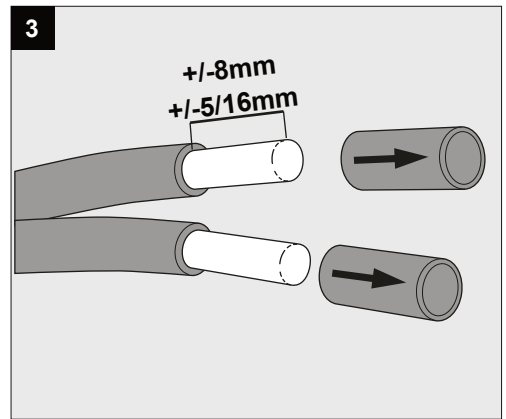

ENTERO SQ-M WALLWASH A