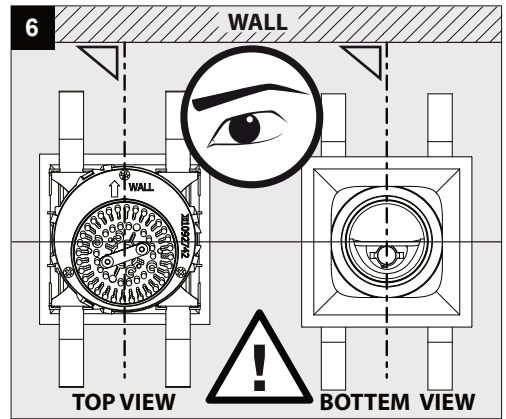

ENTERO SQ-M WALLWASH A