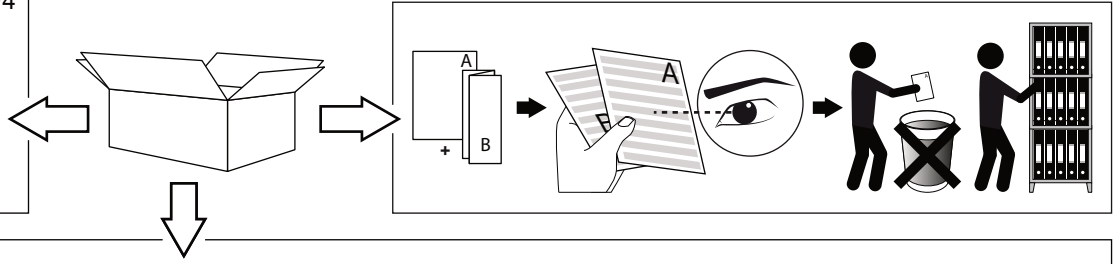

ENTERO SQ-M WALLWASH A

 Correct disposal of this product (Waste electrical & electronic equipment)
正确处置本产品 (废弃的电气和电子设备)
Правильная утилизация этого продукта (Утилизация электрического и электронного оборудования)
التخلص الصحيح من هذا المنتج (تفكيك المعدات الكهربائية والإلكترونية)
Correcte verwijdering van dit product (Elektrische & elektronische afvalapparatuur)
Comment éliminer ce produit (Déchets d'équipements électriques et électroniques)
Korrekte Entsorgung dieses Produkts (Elektromüll)
Eliminación correcta de este producto (Material eléctrico y electrónico de descarte)
Corretto smaltimento del prodotto (Rifiuti elettrici ed elettronici)

Protected against solid objects greater than 12mm.
防止直径大于 12mm 的固体异物进入。
Защита от твёрдых объектов размером более 12 мм.
محمى ضد الأجسام الصلبة أكبر من 12 مم

IP20 Beschermd tegen vaste voorwerpen die groter zijn dan 12 mm
Protégé contre les objets solides de plus de 12 mm
Geschützt gegen Festkörper größer als 12 mm
Protegido contra objetos sólidos superiores a 12 mm
Protetto contro oggetti solidi più grandi di 12 mm

This fitting should only be installed in rooms where direct contact with water is impossible
灯具应安装在无法与水直接接触的房间内。
Этот фитинг следует устанавливать только в помещениях, где прямой контакт с водой невозможен
يجب تثبيت هذا التركيب فقط في الغرف حيث يكون الاتصال المباشر بالماء مستحيلًا