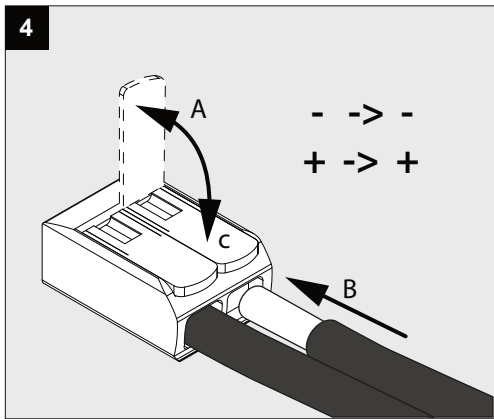

ENTERO SQ-M WALLWASH A