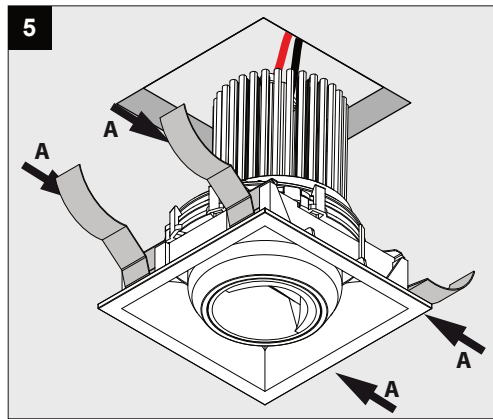

ENTERO SQ-M WALLWASH A