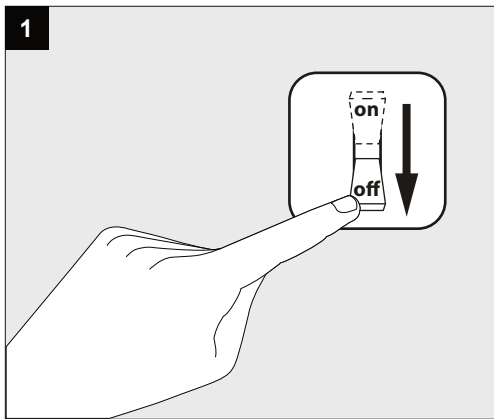

ENTERO SQ-M WALLWASH A