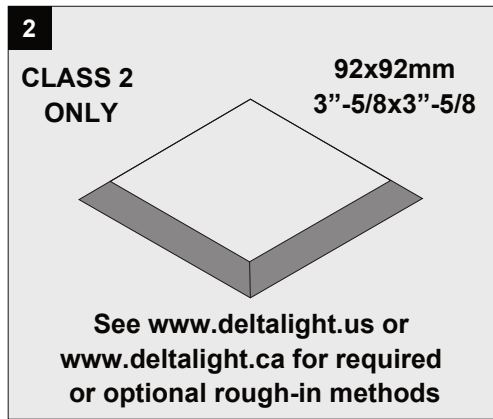

ENTERO SQ-M WALLWASH A