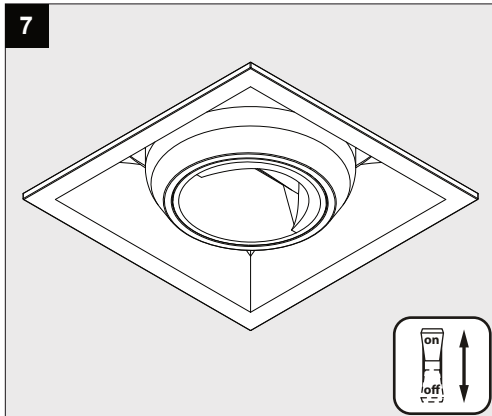

Correct disposal of this product (Waste electrical & electronic equipment)
正确处置本产品 (废弃的电气和电子设备)
Правильная утилизация этого продукта (Утилизация электрического и электронного оборудования)
التخلص الصحيح من هذا المنتج (تفكيك المعدات الكهربائية والإلكترونية)
Correcte verwijdering van dit product (Elektrische & elektronische afvalapparatuur)
Comment éliminer ce produit (Déchets d'équipements électriques et électroniques)
Korrekte Entsorgung dieses Produkts (Elektromüll)
Eliminación correcta de este producto (Material eléctrico y electrónico de descarte)
Corretto smaltimento del prodotto (Rifiuti elettrici ed elettronici)

Protected against solid objects greater than 12mm.
防止直径大于 12mm 的固体异物进入。
Защита от твёрдых объектов размером более 12 мм.
محمى ضد الأجسام الصلبة أكبر من 12 مم

IP20 Beschermd tegen vaste voorwerpen die groter zijn dan 12 mm
Protégé contre les objets solides de plus de 12 mm
Geschützt gegen Festkörper größer als 12 mm
Protegido contra objetos sólidos superiores a 12 mm
Protetto contro oggetti solidi più grandi di 12 mm

This fitting should only be installed in rooms where direct contact with water is impossible
灯具应安装在无法与水直接接触的房间内。
Этот фитинг следует устанавливать только в помещениях, где прямой контакт с водой невозможен
يجب تثبيت هذا التركيب فقط في الغرف حيث يكون الاتصال المباشر بالماء مستحيلًا

Installeer het armatuur enkel in ruimten waar direct contact met water onmogelijk is.
Cet équipement doit être installé dans des pièces hors de toute projection d'eau.
Diese Leuchte darf nur in Räumen verwendet werden, in denen ein direkter Kontakt mit Wasser nicht möglich ist
Este aparato solamente puede ser instalado en habitaciones donde el contacto directo con el agua sea imposible
Questo apparecchio di illuminazione deve essere installato solamente in locali in cui il contatto con l'acqua è impossibile.