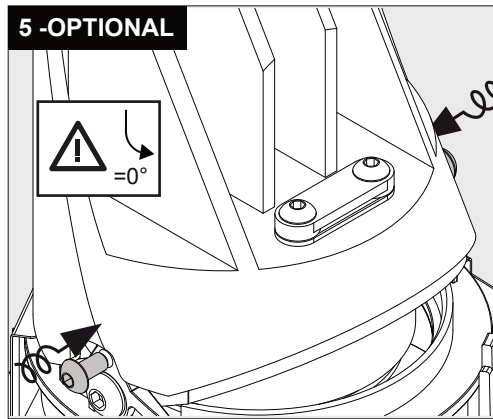

**ENTERO SQ-S** **A**

Current	350mA	500mA	700mA
No accessories	✓	✓	✓
Linear spread lens - 28500 0010	✓	✓	
Spread lens - 28500 0020	✓	✓	
Softening lens - 28500 0030	✓	✓	
Glass SBL - 28500 0040	✓	✓	
Honeycomb single use - 28500 0050	✓	✓	
Honeycomb doubleuse - 28500 0060	✓	✓	

Protected against solid objects greater than 12mm.  
 防止直径大于 12mm 的固体异物进入。  
 Защита от твердых объектов размером более 12 мм.  
 محمي ضد الأجسام الصلبة أكبر من 12 مم.  
**IP20** Beschermd tegen vaste voorwerpen die groter zijn dan 12 mm  
 Protégé contre les objets solides de plus de 12 mm  
 Geschützt gegen Festkörper größer als 12 mm  
 Protegido contra objetos sólidos superiores a 12 mm  
 Protetto contro oggetti solidi più grandi di 12 mm