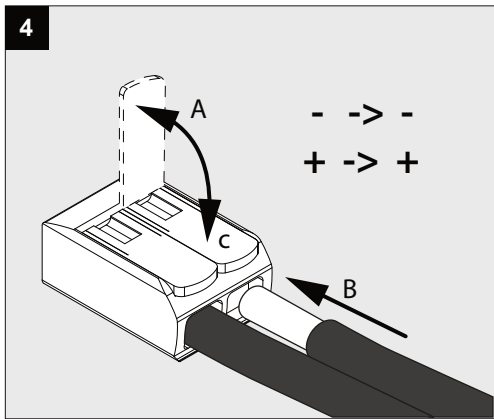

**ENTERO SQ-S** **A**

Current	350mA	500mA	700mA
No accessories	✓	✓	✓
Linear spread lens - 28500 0010	✓	✓	
Spread lens - 28500 0020	✓	✓	
Softening lens - 28500 0030	✓	✓	
Glass SBL - 28500 0040	✓	✓	
Honeycomb single use - 28500 0050	✓	✓	
Honeycomb doubleuse - 28500 0060	✓	✓	

Protected against solid objects greater than 12mm.  
 防止直径大于 12mm 的固体异物进入。  
 Защита от твердых объектов размером более 12 мм.  
 محمي ضد الأجسام الصلبة أكبر من 12 مم.  
**IP20** Beschermd tegen vaste voorwerpen die groter zijn dan 12 mm  
 Protégé contre les objets solides de plus de 12 mm  
 Geschützt gegen Festkörper größer als 12 mm  
 Protegido contra objetos sólidos superiores a 12 mm  
 Protetto contro oggetti solidi più grandi di 12 mm