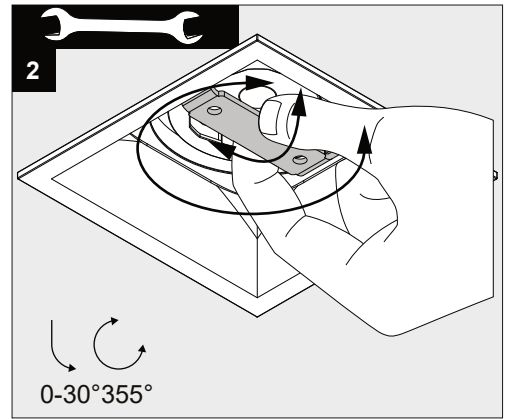

**ENTERO SQ-S** **A**

Current	350mA	500mA	700mA
No accessories	✓	✓	✓
Linear spread lens - 28500 0010	✓	✓	
Spread lens - 28500 0020	✓	✓	
Softening lens - 28500 0030	✓	✓	
Glass SBL - 28500 0040	✓	✓	
Honeycomb single use - 28500 0050	✓	✓	
Honeycomb doubleuse - 28500 0060	✓	✓	

Protected against solid objects greater than 12mm.  
 防止直径大于 12mm 的固体异物进入。  
 Защита от твердых объектов размером более 12 мм.  
 محمي ضد الأجسام الصلبة أكبر من 12 مم.  
**IP20** Beschermd tegen vaste voorwerpen die groter zijn dan 12 mm  
 Protégé contre les objets solides de plus de 12 mm  
 Geschützt gegen Festkörper größer als 12 mm  
 Protegido contra objetos sólidos superiores a 12 mm  
 Protetto contro oggetti solidi più grandi di 12 mm