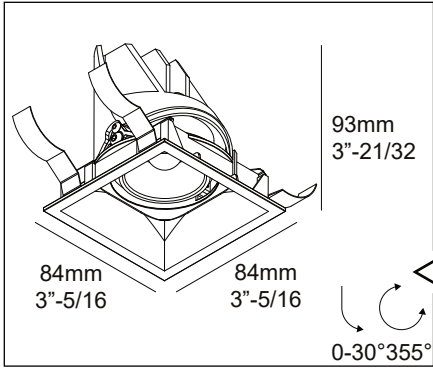

**ENTERO SQ-S** **A**

Current	350mA	500mA	700mA
No accessories	✓	✓	✓
Linear spread lens - 28500 0010	✓	✓	
Spread lens - 28500 0020	✓	✓	
Softening lens - 28500 0030	✓	✓	
Glass SBL - 28500 0040	✓	✓	
Honeycomb single use - 28500 0050	✓	✓	
Honeycomb doubleuse - 28500 0060	✓	✓	

Protected against solid objects greater than 12mm.  
 防止直径大于 12mm 的固体异物进入。  
 Защита от твердых объектов размером более 12 мм.  
 محمي ضد الأجسام الصلبة أكبر من 12 مم.  
**IP20** Beschermd tegen vaste voorwerpen die groter zijn dan 12 mm  
 Protégé contre les objets solides de plus de 12 mm  
 Geschützt gegen Festkörper größer als 12 mm  
 Protegido contra objetos sólidos superiores a 12 mm  
 Protetto contro oggetti solidi più grandi di 12 mm