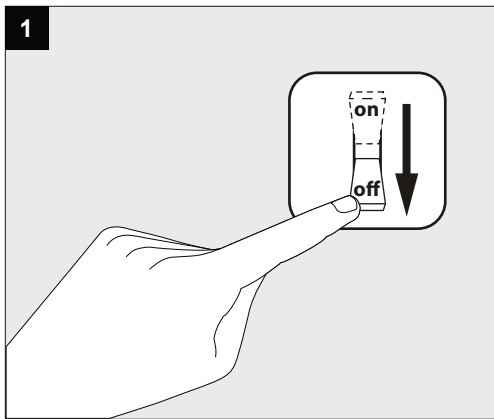

**ENTERO SQ-S** **A**

Current	350mA	500mA	700mA
No accessories	✓	✓	✓
Linear spread lens - 28500 0010	✓	✓	
Spread lens - 28500 0020	✓	✓	
Softening lens - 28500 0030	✓	✓	
Glass SBL - 28500 0040	✓	✓	
Honeycomb single use - 28500 0050	✓	✓	
Honeycomb doubleuse - 28500 0060	✓	✓	

Protected against solid objects greater than 12mm.  
 防止直径大于 12mm 的固体异物进入。  
 Защита от твердых объектов размером более 12 мм.  
 محمي ضد الأجسام الصلبة أكبر من 12 مم.  
**IP20** Beschermd tegen vaste voorwerpen die groter zijn dan 12 mm  
 Protégé contre les objets solides de plus de 12 mm  
 Geschützt gegen Festkörper größer als 12 mm  
 Protegido contra objetos sólidos superiores a 12 mm  
 Protetto contro oggetti solidi più grandi di 12 mm