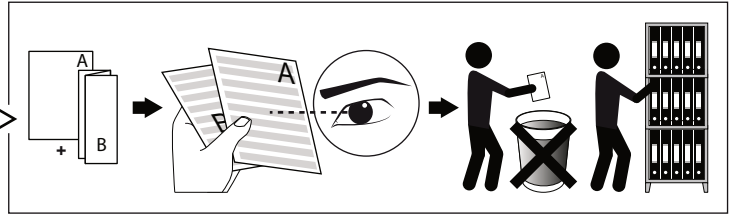

**ENTERO SQ-S** **A**

Current	350mA	500mA	700mA
No accessories	✓	✓	✓
Linear spread lens - 28500 0010	✓	✓	
Spread lens - 28500 0020	✓	✓	
Softening lens - 28500 0030	✓	✓	
Glass SBL - 28500 0040	✓	✓	
Honeycomb single use - 28500 0050	✓	✓	
Honeycomb doubleuse - 28500 0060	✓	✓	

Correct disposal of this product (Waste electrical & electronic equipment)  
 正确处置本产品 (废弃的电气和电子设备)  
 Правильная утилизация этого продукта (Утилизация электрического и электронного оборудования)  
 التخلص الصحيح من هذا المنتج (تفاديات المعدات الكهربائية والإلكترونية)  
 Correcte verwijdering van dit product (Elektrische & elektronische afvalapparatuur)  
 Comment éliminer ce produit (Déchets d'équipements électriques et électroniques)  
 Korrekte Entsorgung dieses Produkts (Elektromüll)  
 Eliminación correcta de este producto (Material eléctrico y electrónico de descarte)  
 Corretto smaltimento del prodotto (Rifiuti elettrici ed elettronici)