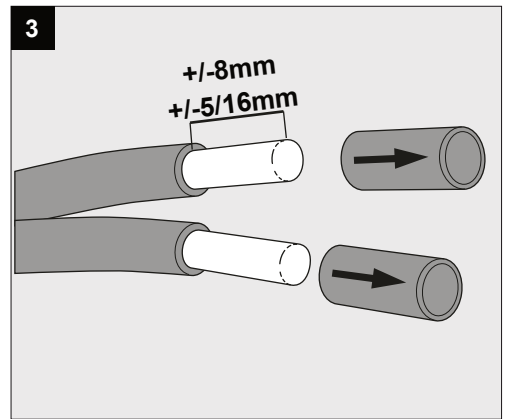

**ENTERO SQ-S** **A**

Current	350mA	500mA	700mA
No accessories	✓	✓	✓
Linear spread lens - 28500 0010	✓	✓	
Spread lens - 28500 0020	✓	✓	
Softening lens - 28500 0030	✓	✓	
Glass SBL - 28500 0040	✓	✓	
Honeycomb single use - 28500 0050	✓	✓	
Honeycomb doubleuse - 28500 0060	✓	✓	

Protected against solid objects greater than 12mm.  
 防止直径大于 12mm 的固体异物进入。  
 Защита от твердых объектов размером более 12 мм.  
 محمي ضد الأجسام الصلبة أكبر من 12 مم.  
**IP20** Beschermd tegen vaste voorwerpen die groter zijn dan 12 mm  
 Protégé contre les objets solides de plus de 12 mm  
 Geschützt gegen Festkörper größer als 12 mm  
 Protegido contra objetos sólidos superiores a 12 mm  
 Protetto contro oggetti solidi più grandi di 12 mm