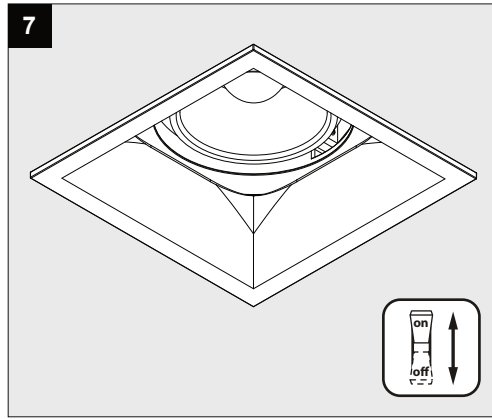

**ENTERO SQ-S** **A**

Current	350mA	500mA	700mA
No accessories	✓	✓	✓
Linear spread lens - 28500 0010	✓	✓	
Spread lens - 28500 0020	✓	✓	
Softening lens - 28500 0030	✓	✓	
Glass SBL - 28500 0040	✓	✓	
Honeycomb single use - 28500 0050	✓	✓	
Honeycomb doubleuse - 28500 0060	✓	✓	

Protected against solid objects greater than 12mm.  
 防止直径大于 12mm 的固体异物进入。  
 Защита от твердых объектов размером более 12 мм.  
 محمي ضد الأجسام الصلبة أكبر من 12 مم.  
**IP20** Beschermd tegen vaste voorwerpen die groter zijn dan 12 mm  
 Protégé contre les objets solides de plus de 12 mm  
 Geschützt gegen Festkörper größer als 12 mm  
 Protegido contra objetos sólidos superiores a 12 mm  
 Protetto contro oggetti solidi più grandi di 12 mm