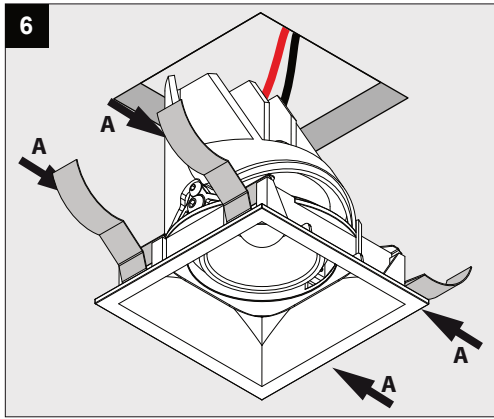

**ENTERO SQ-S** **A**

Current	350mA	500mA	700mA
No accessories	✓	✓	✓
Linear spread lens - 28500 0010	✓	✓	
Spread lens - 28500 0020	✓	✓	
Softening lens - 28500 0030	✓	✓	
Glass SBL - 28500 0040	✓	✓	
Honeycomb single use - 28500 0050	✓	✓	
Honeycomb doubleuse - 28500 0060	✓	✓	

Protected against solid objects greater than 12mm.  
 防止直径大于 12mm 的固体异物进入。  
 Защита от твердых объектов размером более 12 мм.  
 محمي ضد الأجسام الصلبة أكبر من 12 مم.  
**IP20** Beschermd tegen vaste voorwerpen die groter zijn dan 12 mm  
 Protégé contre les objets solides de plus de 12 mm  
 Geschützt gegen Festkörper größer als 12 mm  
 Protegido contra objetos sólidos superiores a 12 mm  
 Protetto contro oggetti solidi più grandi di 12 mm