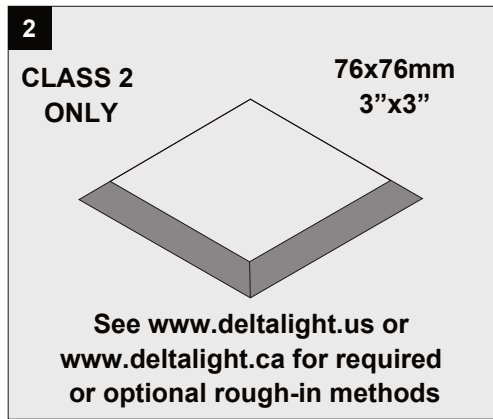

**ENTERO SQ-S** **A**

Current	350mA	500mA	700mA
No accessories	✓	✓	✓
Linear spread lens - 28500 0010	✓	✓	
Spread lens - 28500 0020	✓	✓	
Softening lens - 28500 0030	✓	✓	
Glass SBL - 28500 0040	✓	✓	
Honeycomb single use - 28500 0050	✓	✓	
Honeycomb doubleuse - 28500 0060	✓	✓	

Protected against solid objects greater than 12mm.  
 防止直径大于 12mm 的固体异物进入。  
 Защита от твердых объектов размером более 12 мм.  
 محمي ضد الأجسام الصلبة أكبر من 12 مم.  
**IP20** Beschermd tegen vaste voorwerpen die groter zijn dan 12 mm  
 Protégé contre les objets solides de plus de 12 mm  
 Geschützt gegen Festkörper größer als 12 mm  
 Protegido contra objetos sólidos superiores a 12 mm  
 Protetto contro oggetti solidi più grandi di 12 mm