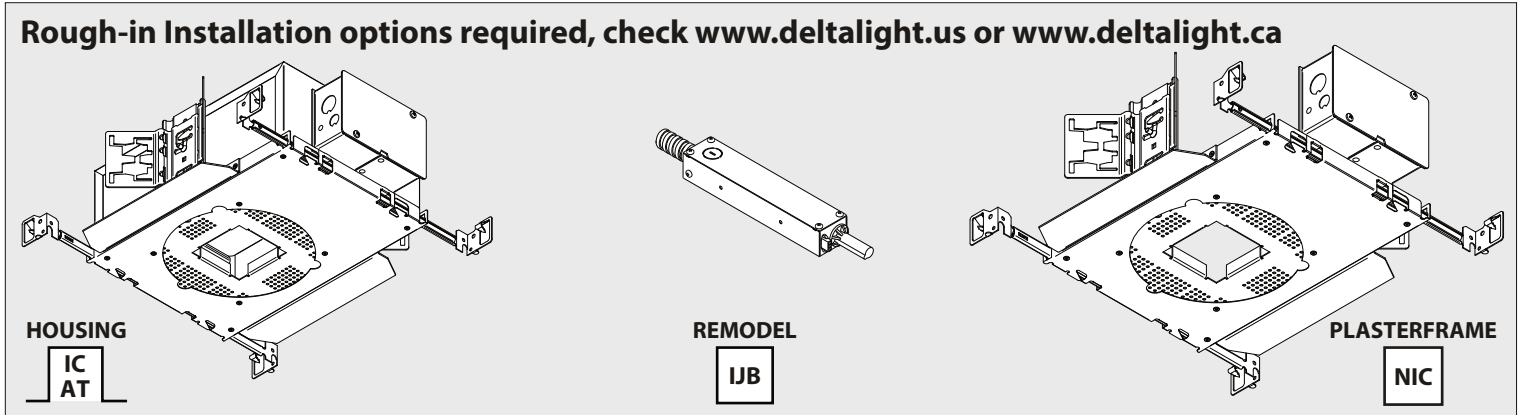

**ENTERO SQ-S** **A**

Current	350mA	500mA	700mA
No accessories	✓	✓	✓
Linear spread lens - 28500 0010	✓	✓	
Spread lens - 28500 0020	✓	✓	
Softening lens - 28500 0030	✓	✓	
Glass SBL - 28500 0040	✓	✓	
Honeycomb single use - 28500 0050	✓	✓	
Honeycomb doubleuse - 28500 0060	✓	✓	

Protected against solid objects greater than 12mm.  
 防止直径大于 12mm 的固体异物进入。  
 Защита от твердых объектов размером более 12 мм.  
 محمي ضد الأجسام الصلبة أكبر من 12 مم.  
**IP20** Beschermd tegen vaste voorwerpen die groter zijn dan 12 mm  
 Protégé contre les objets solides de plus de 12 mm  
 Geschützt gegen Festkörper größer als 12 mm  
 Protegido contra objetos sólidos superiores a 12 mm  
 Protetto contro oggetti solidi più grandi di 12 mm