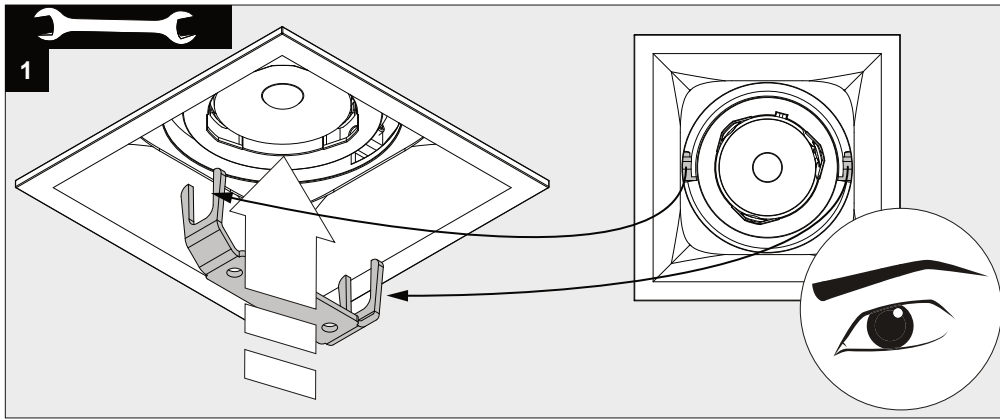

**ENTERO SQ-S** **A**

Current	350mA	500mA	700mA
No accessories	✓	✓	✓
Linear spread lens - 28500 0010	✓	✓	
Spread lens - 28500 0020	✓	✓	
Softening lens - 28500 0030	✓	✓	
Glass SBL - 28500 0040	✓	✓	
Honeycomb single use - 28500 0050	✓	✓	
Honeycomb doubleuse - 28500 0060	✓	✓	

Protected against solid objects greater than 12mm.  
 防止直径大于 12mm 的固体异物进入。  
 Защита от твердых объектов размером более 12 мм.  
 محمي ضد الأجسام الصلبة أكبر من 12 مم.  
**IP20** Beschermd tegen vaste voorwerpen die groter zijn dan 12 mm  
 Protégé contre les objets solides de plus de 12 mm  
 Geschützt gegen Festkörper größer als 12 mm  
 Protegido contra objetos sólidos superiores a 12 mm  
 Protetto contro oggetti solidi più grandi di 12 mm