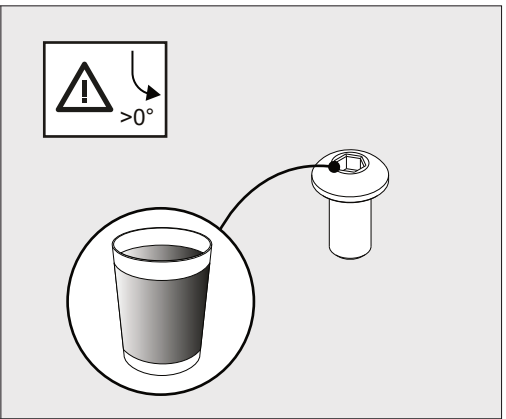

**ENTERO SQ-S** **A**

Current	350mA	500mA	700mA
No accessories	✓	✓	✓
Linear spread lens - 28500 0010	✓	✓	
Spread lens - 28500 0020	✓	✓	
Softening lens - 28500 0030	✓	✓	
Glass SBL - 28500 0040	✓	✓	
Honeycomb single use - 28500 0050	✓	✓	
Honeycomb doubleuse - 28500 0060	✓	✓	

Protected against solid objects greater than 12mm.  
 防止直径大于 12mm 的固体异物进入。  
 Защита от твердых объектов размером более 12 мм.  
 محمي ضد الأجسام الصلبة أكبر من 12 مم.  
**IP20** Beschermd tegen vaste voorwerpen die groter zijn dan 12 mm  
 Protégé contre les objets solides de plus de 12 mm  
 Geschützt gegen Festkörper größer als 12 mm  
 Protegido contra objetos sólidos superiores a 12 mm  
 Protetto contro oggetti solidi più grandi di 12 mm