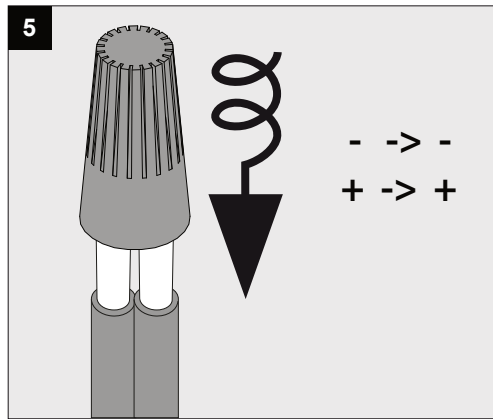

**ENTERO RD-L X A**

**IP65 IK06 CLASS 2**    
 Conforms to ANSI/UL Std. 1598  
 Cert. to CAN/CSA Std. 22.2 No. 250.0

**6 - OPTIONAL**

Current	350mA	500mA	700mA	900mA
No accessories	✓	✓	✓	✓
Linear spread lens - 28500 0130	✓	✓	✓	✓
Spread lens - 28500 0140	✓	✓	✓	✓
Softening lens - 28500 0150	✓	✓	✓	✓
Glass SBL - 28500 0160	✓	✓	✓	✓
Honeycomb single use - 28500 0170	✓	✓	✓	✓

Dust tight. Protected against the effects of immersion.

隔尘、防浸水。

Полная защита от пыли. Устройство выдерживает кратковременное погружение на глубину 1.0 м.

إحكام ضد الغبار. حماية ضد تأثيرات الغمر.

**IP65**