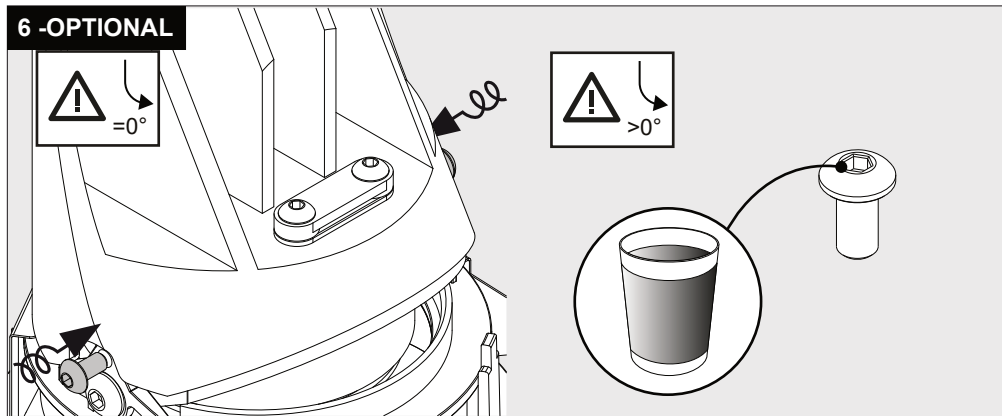

6 - OPTIONAL

Current	350mA	500mA	700mA	900mA
No accessories	✓	✓	✓	✓
Linear spread lens - 28500 0130	✓	✓	✓	✓
Spread lens - 28500 0140	✓	✓	✓	✓
Softening lens - 28500 0150	✓	✓	✓	✓
Glass SBL - 28500 0160	✓	✓	✓	✓
Honeycomb single use - 28500 0170	✓	✓	✓	✓