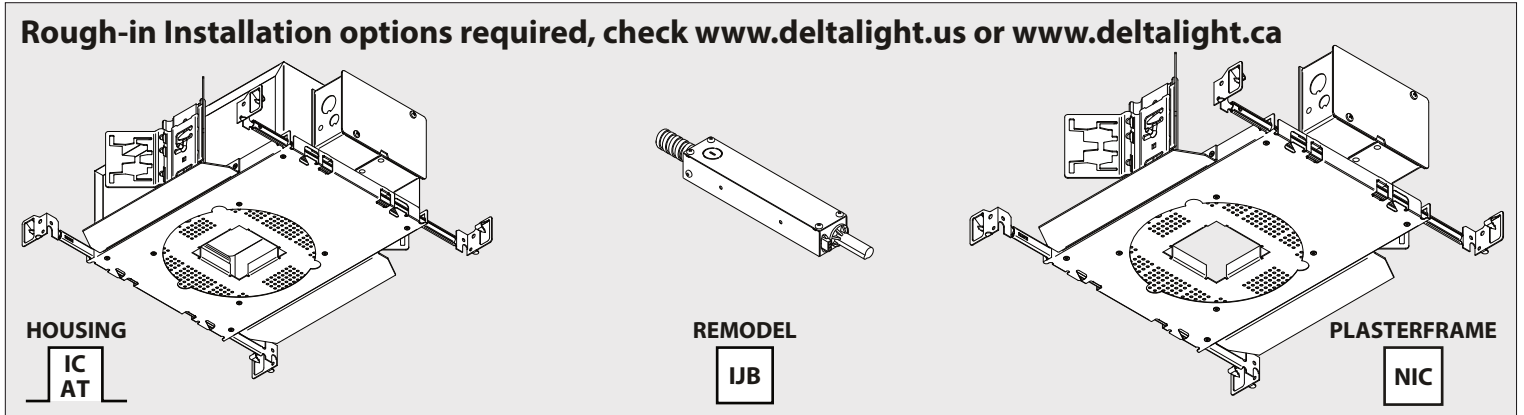

**ENTERO RD-L X A**

**IP65 IK06 CLASS 2**    
 Conforms to ANSI/UL Std. 1598  
 Cert. to CAN/CSA Std. 22.2 No. 250.0

**6 - OPTIONAL**

Current	350mA	500mA	700mA	900mA
No accessories	✓	✓	✓	✓
Linear spread lens - 28500 0130	✓	✓	✓	✓
Spread lens - 28500 0140	✓	✓	✓	✓
Softening lens - 28500 0150	✓	✓	✓	✓
Glass SBL - 28500 0160	✓	✓	✓	✓
Honeycomb single use - 28500 0170	✓	✓	✓	✓

Dust tight. Protected against the effects of immersion.

隔尘、防浸水。

Полная защита от пыли. Устройство выдерживает кратковременное погружение на глубину 1.0 м.

إحكام ضد الغبار. حماية ضد تأثيرات الغمر.

**IP65**