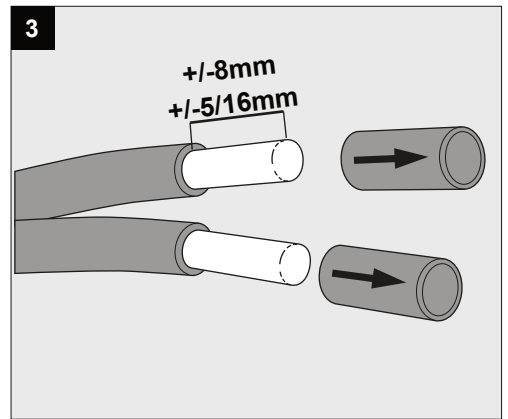

**ENTERO RD-L X A**

**IP65 IK06 CLASS 2**    
 Conforms to ANSI/UL Std. 1598  
 Cert. to CAN/CSA Std. 22.2 No. 250.0

**6 - OPTIONAL**

Current	350mA	500mA	700mA	900mA
No accessories	✓	✓	✓	✓
Linear spread lens - 28500 0130	✓	✓	✓	✓
Spread lens - 28500 0140	✓	✓	✓	✓
Softening lens - 28500 0150	✓	✓	✓	✓
Glass SBL - 28500 0160	✓	✓	✓	✓
Honeycomb single use - 28500 0170	✓	✓	✓	✓

Dust tight. Protected against the effects of immersion.

隔尘、防浸水。

Полная защита от пыли. Устройство выдерживает кратковременное погружение на глубину 1.0 м.

إحكام ضد الغبار. حماية ضد تأثيرات الغمر.

**IP65**