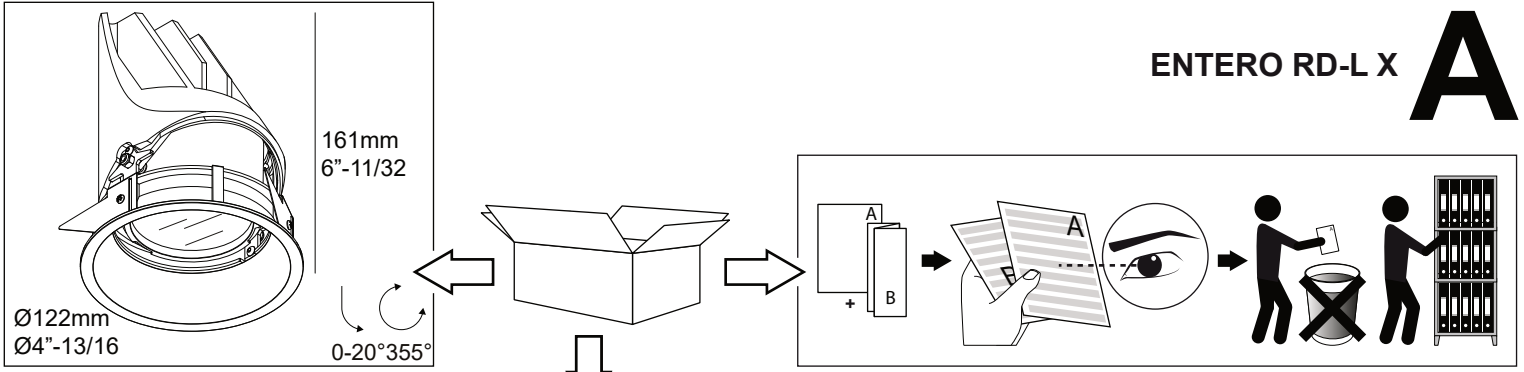

**ENTERO RD-L X A**

**IP65 IK06 CLASS 2**    
 Conforms to ANSI/UL Std. 1598  
 Cert. to CAN/CSA Std. 22.2 No. 250.0

**6 - OPTIONAL**

Current	350mA	500mA	700mA	900mA
No accessories	✓	✓	✓	✓
Linear spread lens - 28500 0130	✓	✓	✓	✓
Spread lens - 28500 0140	✓	✓	✓	✓
Softening lens - 28500 0150	✓	✓	✓	✓
Glass SBL - 28500 0160	✓	✓	✓	✓
Honeycomb single use - 28500 0170	✓	✓	✓	✓

Dust tight. Protected against the effects of immersion.

隔尘、防浸水。

Полная защита от пыли. Устройство выдерживает кратковременное погружение на глубину 1.0 м.

إحكام ضد الغبار. حماية ضد تأثيرات الغمر.

**IP65**