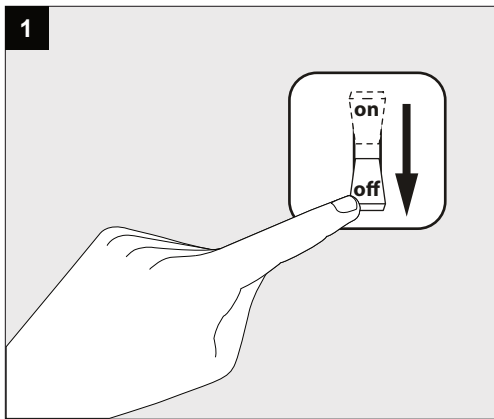

IP65 IK06 CLASS 2
Conforms to ANSI/UL Std. 1598
Cert. to CAN/CSA Std. 22.2 No. 250.0