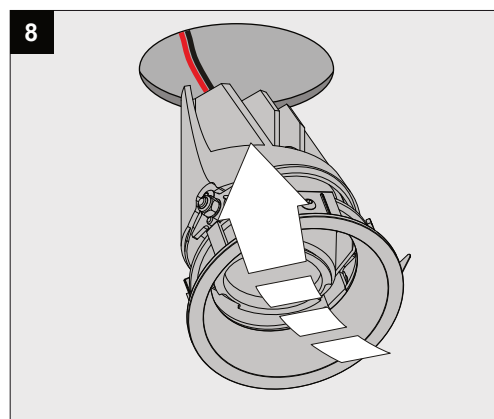

**ENTERO RD-L X A**

**IP65 IK06 CLASS 2**    
 Conforms to ANSI/UL Std. 1598  
 Cert. to CAN/CSA Std. 22.2 No. 250.0

**6 - OPTIONAL**

Current	350mA	500mA	700mA	900mA
No accessories	✓	✓	✓	✓
Linear spread lens - 28500 0130	✓	✓	✓	✓
Spread lens - 28500 0140	✓	✓	✓	✓
Softening lens - 28500 0150	✓	✓	✓	✓
Glass SBL - 28500 0160	✓	✓	✓	✓
Honeycomb single use - 28500 0170	✓	✓	✓	✓

Dust tight. Protected against the effects of immersion.

隔尘、防浸水。

Полная защита от пыли. Устройство выдерживает кратковременное погружение на глубину 1.0 м.

إحكام ضد الغبار. حماية ضد تأثيرات الغمر.

**IP65**