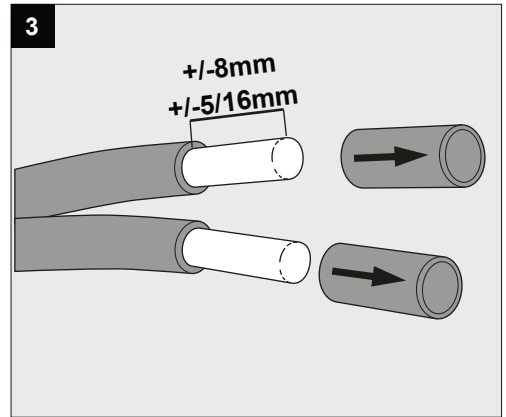

**ENTERO RD-L TRIMLESS A**

Current	350mA	500mA	700mA	800mA	900mA	1050mA
No accessories	✓	✓	✓	✓	✓	✓
Linear spread lens - 28500 0130	✓	✓	✓	✓	✓	
Spread lens - 28500 0140	✓	✓	✓	✓	✓	
Softening lens - 28500 0150	✓	✓	✓	✓	✓	
Glass SBL - 28500 0160	✓	✓	✓	✓	✓	
Honeycomb single use - 28500 0170	✓	✓	✓	✓	✓	
Honeycomb double use - 28500 0180	✓	✓	✓	✓		

Protected against solid objects greater than 12mm.  
 防止直径大于12mm的固体异物进入。  
 Защита от твердых объектов размером более 12 мм.  
**IP20** محمي ضد الأجسام الصلبة أكبر من 12 مم  
 Beschermd tegen vaste voorwerpen die groter zijn dan 12 mm  
 Protégé contre les objets solides de plus de 12 mm  
 Geschützt gegen Festkörper größer als 12 mm  
 Protegido contra objetos sólidos superiores a 12 mm  
 Protetto contro oggetti solidi più grandi di 12 mm