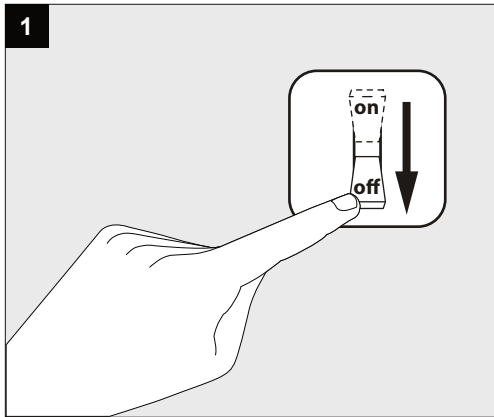

**ENTERO RD-L TRIMLESS A**

Current	350mA	500mA	700mA	800mA	900mA	1050mA
No accessories	✓	✓	✓	✓	✓	✓
Linear spread lens - 28500 0130	✓	✓	✓	✓	✓	
Spread lens - 28500 0140	✓	✓	✓	✓	✓	
Softening lens - 28500 0150	✓	✓	✓	✓	✓	
Glass SBL - 28500 0160	✓	✓	✓	✓	✓	
Honeycomb single use - 28500 0170	✓	✓	✓	✓	✓	
Honeycomb double use - 28500 0180	✓	✓	✓	✓		

Protected against solid objects greater than 12mm.  
 防止直径大于12mm的固体异物进入。  
 Защита от твердых объектов размером более 12 мм.  
**IP20** محمي ضد الأجسام الصلبة أكبر من 12 مم  
 Beschermd tegen vaste voorwerpen die groter zijn dan 12 mm  
 Protégé contre les objets solides de plus de 12 mm  
 Geschützt gegen Festkörper größer als 12 mm  
 Protegido contra objetos sólidos superiores a 12 mm  
 Protetto contro oggetti solidi più grandi di 12 mm