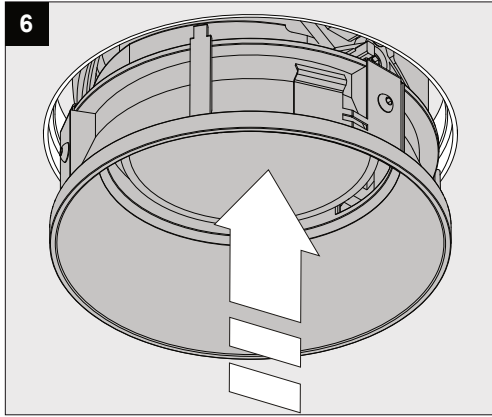

**ENTERO RD-L TRIMLESS A**

Current	350mA	500mA	700mA	800mA	900mA	1050mA
No accessories	✓	✓	✓	✓	✓	✓
Linear spread lens - 28500 0130	✓	✓	✓	✓	✓	
Spread lens - 28500 0140	✓	✓	✓	✓	✓	
Softening lens - 28500 0150	✓	✓	✓	✓	✓	
Glass SBL - 28500 0160	✓	✓	✓	✓	✓	
Honeycomb single use - 28500 0170	✓	✓	✓	✓	✓	
Honeycomb double use - 28500 0180	✓	✓	✓	✓		

Protected against solid objects greater than 12mm.  
 防止直径大于12mm的固体异物进入。  
 Защита от твердых объектов размером более 12 мм.  
**IP20** محمي ضد الأجسام الصلبة أكبر من 12 مم  
 Beschermd tegen vaste voorwerpen die groter zijn dan 12 mm  
 Protégé contre les objets solides de plus de 12 mm  
 Geschützt gegen Festkörper größer als 12 mm  
 Protegido contra objetos sólidos superiores a 12 mm  
 Protetto contro oggetti solidi più grandi di 12 mm