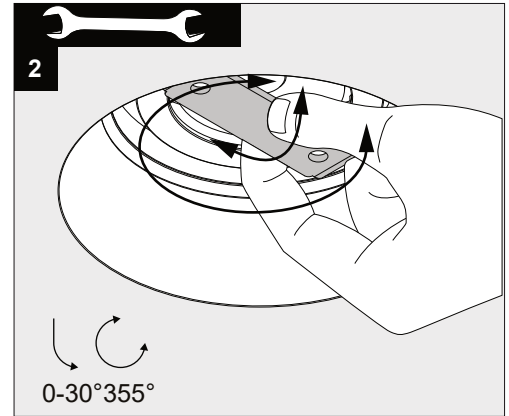

**ENTERO RD-L TRIMLESS A**

Current	350mA	500mA	700mA	800mA	900mA	1050mA
No accessories	✓	✓	✓	✓	✓	✓
Linear spread lens - 28500 0130	✓	✓	✓	✓	✓	
Spread lens - 28500 0140	✓	✓	✓	✓	✓	
Softening lens - 28500 0150	✓	✓	✓	✓	✓	
Glass SBL - 28500 0160	✓	✓	✓	✓	✓	
Honeycomb single use - 28500 0170	✓	✓	✓	✓	✓	
Honeycomb double use - 28500 0180	✓	✓	✓	✓		

Protected against solid objects greater than 12mm.  
 防止直径大于12mm的固体异物进入。  
 Защита от твердых объектов размером более 12 мм.  
**IP20** محمي ضد الأجسام الصلبة أكبر من 12 مم  
 Beschermd tegen vaste voorwerpen die groter zijn dan 12 mm  
 Protégé contre les objets solides de plus de 12 mm  
 Geschützt gegen Festkörper größer als 12 mm  
 Protegido contra objetos sólidos superiores a 12 mm  
 Protetto contro oggetti solidi più grandi di 12 mm