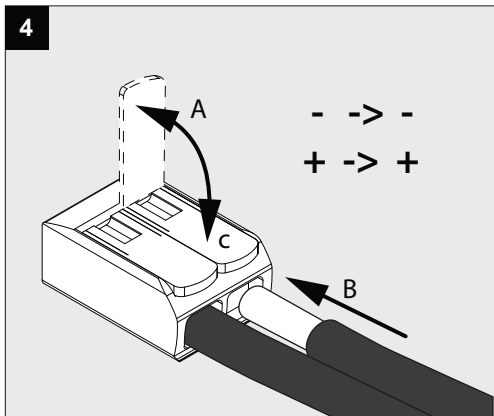

**ENTERO RD-L TRIMLESS A**

Current	350mA	500mA	700mA	800mA	900mA	1050mA
No accessories	✓	✓	✓	✓	✓	✓
Linear spread lens - 28500 0130	✓	✓	✓	✓	✓	
Spread lens - 28500 0140	✓	✓	✓	✓	✓	
Softening lens - 28500 0150	✓	✓	✓	✓	✓	
Glass SBL - 28500 0160	✓	✓	✓	✓	✓	
Honeycomb single use - 28500 0170	✓	✓	✓	✓	✓	
Honeycomb double use - 28500 0180	✓	✓	✓	✓		

Protected against solid objects greater than 12mm.  
 防止直径大于12mm的固体异物进入。  
 Защита от твердых объектов размером более 12 мм.  
**IP20** محمي ضد الأجسام الصلبة أكبر من 12 مم  
 Beschermd tegen vaste voorwerpen die groter zijn dan 12 mm  
 Protégé contre les objets solides de plus de 12 mm  
 Geschützt gegen Festkörper größer als 12 mm  
 Protegido contra objetos sólidos superiores a 12 mm  
 Protetto contro oggetti solidi più grandi di 12 mm