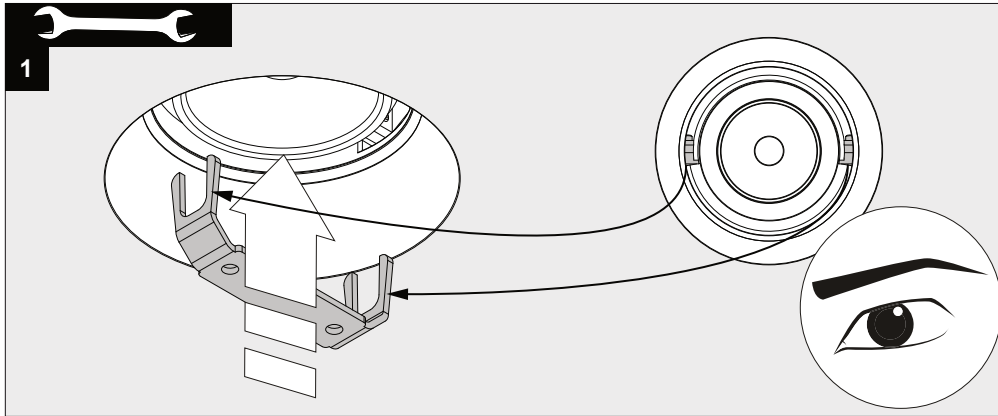

**ENTERO RD-L TRIMLESS A**

Current	350mA	500mA	700mA	800mA	900mA	1050mA
No accessories	✓	✓	✓	✓	✓	✓
Linear spread lens - 28500 0130	✓	✓	✓	✓	✓	
Spread lens - 28500 0140	✓	✓	✓	✓	✓	
Softening lens - 28500 0150	✓	✓	✓	✓	✓	
Glass SBL - 28500 0160	✓	✓	✓	✓	✓	
Honeycomb single use - 28500 0170	✓	✓	✓	✓	✓	
Honeycomb double use - 28500 0180	✓	✓	✓	✓		

Protected against solid objects greater than 12mm.  
 防止直径大于12mm的固体异物进入。  
 Защита от твердых объектов размером более 12 мм.  
**IP20** محمي ضد الأجسام الصلبة أكبر من 12 مم  
 Beschermd tegen vaste voorwerpen die groter zijn dan 12 mm  
 Protégé contre les objets solides de plus de 12 mm  
 Geschützt gegen Festkörper größer als 12 mm  
 Protegido contra objetos sólidos superiores a 12 mm  
 Protetto contro oggetti solidi più grandi di 12 mm