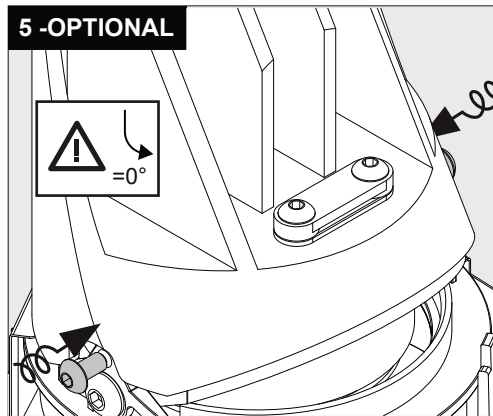

**ENTERO RD-L TRIMLESS A**

Current	350mA	500mA	700mA	800mA	900mA	1050mA
No accessories	✓	✓	✓	✓	✓	✓
Linear spread lens - 28500 0130	✓	✓	✓	✓	✓	
Spread lens - 28500 0140	✓	✓	✓	✓	✓	
Softening lens - 28500 0150	✓	✓	✓	✓	✓	
Glass SBL - 28500 0160	✓	✓	✓	✓	✓	
Honeycomb single use - 28500 0170	✓	✓	✓	✓	✓	
Honeycomb double use - 28500 0180	✓	✓	✓	✓		

Protected against solid objects greater than 12mm.  
 防止直径大于12mm的固体异物进入。  
 Защита от твердых объектов размером более 12 мм.  
**IP20** محمي ضد الأجسام الصلبة أكبر من 12 مم  
 Beschermd tegen vaste voorwerpen die groter zijn dan 12 mm  
 Protégé contre les objets solides de plus de 12 mm  
 Geschützt gegen Festkörper größer als 12 mm  
 Protegido contra objetos sólidos superiores a 12 mm  
 Protetto contro oggetti solidi più grandi di 12 mm