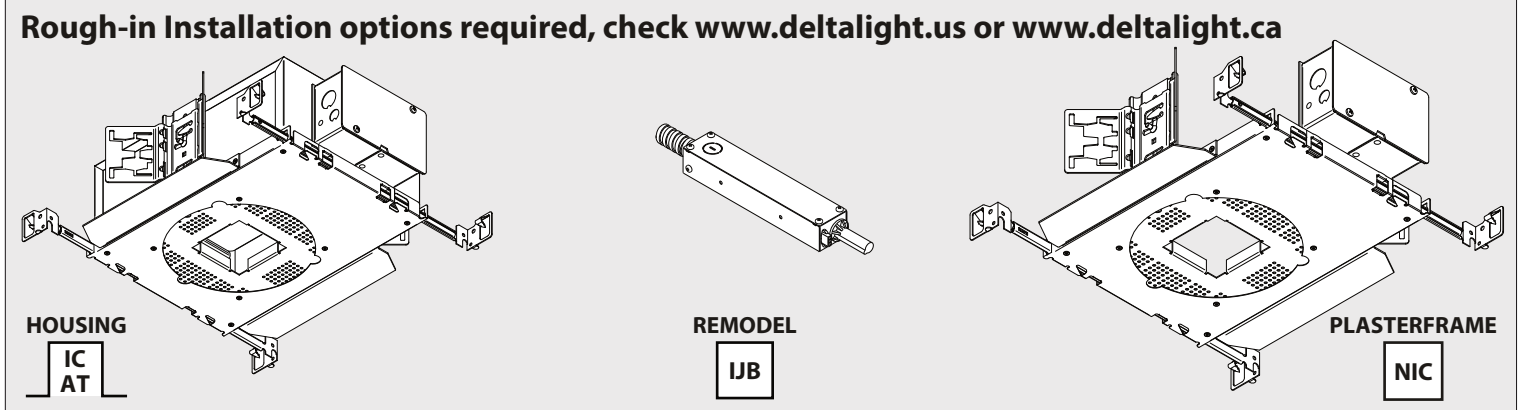

**ENTERO RD-L TRIMLESS A**

Current	350mA	500mA	700mA	800mA	900mA	1050mA
No accessories	✓	✓	✓	✓	✓	✓
Linear spread lens - 28500 0130	✓	✓	✓	✓	✓	
Spread lens - 28500 0140	✓	✓	✓	✓	✓	
Softening lens - 28500 0150	✓	✓	✓	✓	✓	
Glass SBL - 28500 0160	✓	✓	✓	✓	✓	
Honeycomb single use - 28500 0170	✓	✓	✓	✓	✓	
Honeycomb double use - 28500 0180	✓	✓	✓	✓		

Protected against solid objects greater than 12mm.  
 防止直径大于12mm的固体异物进入。  
 Защита от твердых объектов размером более 12 мм.  
**IP20** محمي ضد الأجسام الصلبة أكبر من 12 مم  
 Beschermd tegen vaste voorwerpen die groter zijn dan 12 mm  
 Protégé contre les objets solides de plus de 12 mm  
 Geschützt gegen Festkörper größer als 12 mm  
 Protegido contra objetos sólidos superiores a 12 mm  
 Protetto contro oggetti solidi più grandi di 12 mm