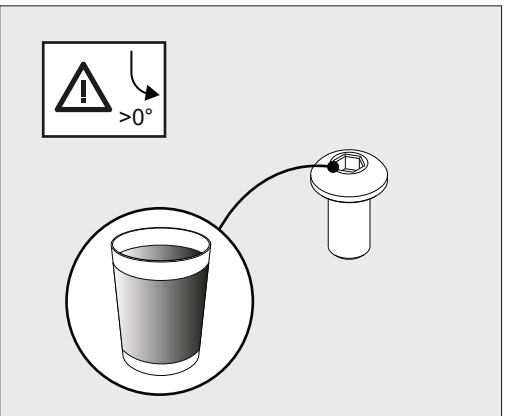

**ENTERO RD-L TRIMLESS A**

Current	350mA	500mA	700mA	800mA	900mA	1050mA
No accessories	✓	✓	✓	✓	✓	✓
Linear spread lens - 28500 0130	✓	✓	✓	✓	✓	
Spread lens - 28500 0140	✓	✓	✓	✓	✓	
Softening lens - 28500 0150	✓	✓	✓	✓	✓	
Glass SBL - 28500 0160	✓	✓	✓	✓	✓	
Honeycomb single use - 28500 0170	✓	✓	✓	✓	✓	
Honeycomb double use - 28500 0180	✓	✓	✓	✓		

Protected against solid objects greater than 12mm.  
 防止直径大于12mm的固体异物进入。  
 Защита от твердых объектов размером более 12 мм.  
**IP20** محمي ضد الأجسام الصلبة أكبر من 12 مم  
 Beschermd tegen vaste voorwerpen die groter zijn dan 12 mm  
 Protégé contre les objets solides de plus de 12 mm  
 Geschützt gegen Festkörper größer als 12 mm  
 Protegido contra objetos sólidos superiores a 12 mm  
 Protetto contro oggetti solidi più grandi di 12 mm