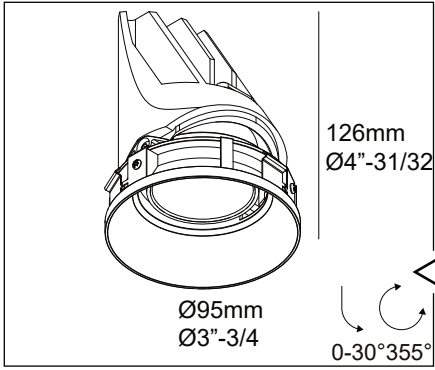

ENTERO RD-M TRIMLESS SOFT A

Current	450mA
No accessories	✓
Linear spread lens - 28500 0070	✓
Spread lens - 28500 0080	✓
Softening lens - 28500 0090	✓
Glass SBL - 28500 0100	✓
Honeycomb single use - 28500 0110	✓
Honeycomb double use - 28500 0120	✓

Protected against solid objects greater than 12mm.
防止直径大于12mm的固体异物进入。
Защита от твёрдых объектов размером более 12 мм.
محمى ضد الأجسام الصلبة أكبر من 12 مم.

IP20 Beschermd tegen vaste voorwerpen die groter zijn dan 12 mm
Protégé contre les objets solides de plus de 12 mm
Geschützt gegen Festkörper größer als 12 mm
Protegido contra objetos sólidos superiores a 12 mm
Protetto contro oggetti solidi più grandi di 12 mm