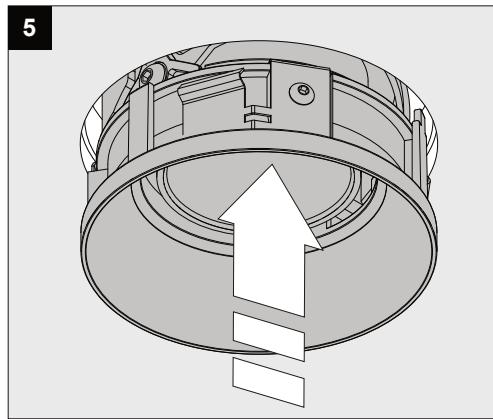

ENTERO RD-M TRIMLESS SOFT A

Current	450mA
No accessories	✓
Linear spread lens - 28500 0070	✓
Spread lens - 28500 0080	✓
Softening lens - 28500 0090	✓
Glass SBL - 28500 0100	✓
Honeycomb single use - 28500 0110	✓
Honeycomb double use - 28500 0120	✓

Protected against solid objects greater than 12mm.
防止直径大于12mm的固体异物进入。
Защита от твёрдых объектов размером более 12 мм.
محمى ضد الأجسام الصلبة أكبر من 12 مم.

IP20 Beschermd tegen vaste voorwerpen die groter zijn dan 12 mm
Protégé contre les objets solides de plus de 12 mm
Geschützt gegen Festkörper größer als 12 mm
Protegido contra objetos sólidos superiores a 12 mm
Protetto contro oggetti solidi più grandi di 12 mm