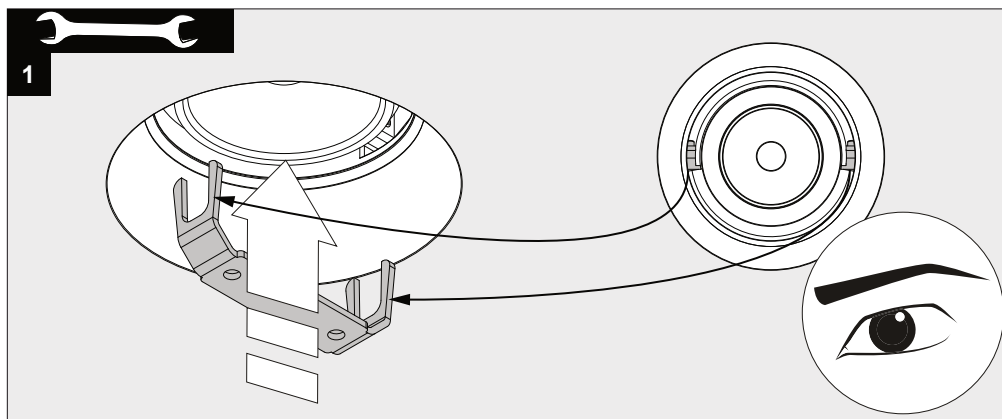

ENTERO RD-M TRIMLESS SOFT A

Current	450mA
No accessories	✓
Linear spread lens - 28500 0070	✓
Spread lens - 28500 0080	✓
Softening lens - 28500 0090	✓
Glass SBL - 28500 0100	✓
Honeycomb single use - 28500 0110	✓
Honeycomb double use - 28500 0120	✓

Protected against solid objects greater than 12mm.
防止直径大于12mm的固体异物进入。
Защита от твёрдых объектов размером более 12 мм.
محمى ضد الأجسام الصلبة أكبر من 12 مم.

IP20 Beschermd tegen vaste voorwerpen die groter zijn dan 12 mm
Protégé contre les objets solides de plus de 12 mm
Geschützt gegen Festkörper größer als 12 mm
Protegido contra objetos sólidos superiores a 12 mm
Protetto contro oggetti solidi più grandi di 12 mm