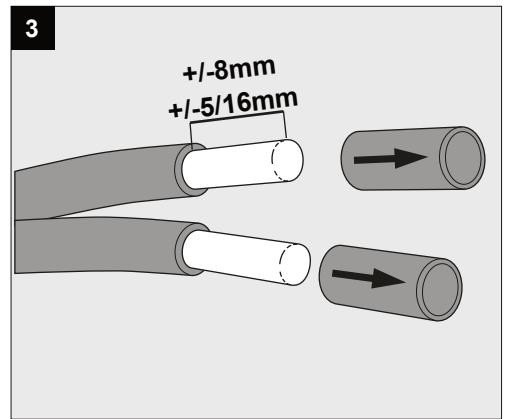

ENTERO RD-M TRIMLESS SOFT A

Current	450mA
No accessories	✓
Linear spread lens - 28500 0070	✓
Spread lens - 28500 0080	✓
Softening lens - 28500 0090	✓
Glass SBL - 28500 0100	✓
Honeycomb single use - 28500 0110	✓
Honeycomb double use - 28500 0120	✓

Protected against solid objects greater than 12mm.
防止直径大于12mm的固体异物进入。
Защита от твёрдых объектов размером более 12 мм.
محمى ضد الأجسام الصلبة أكبر من 12 مم.

IP20 Beschermd tegen vaste voorwerpen die groter zijn dan 12 mm
Protégé contre les objets solides de plus de 12 mm
Geschützt gegen Festkörper größer als 12 mm
Protegido contra objetos sólidos superiores a 12 mm
Protetto contro oggetti solidi più grandi di 12 mm