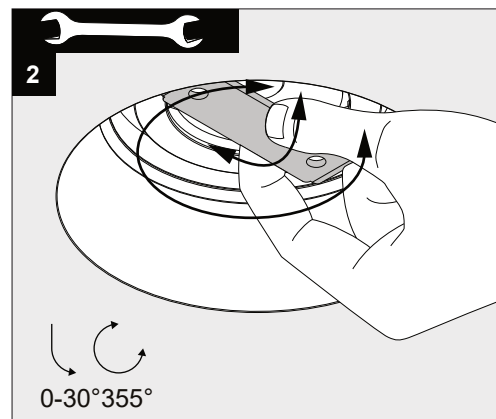

ENTERO RD-M TRIMLESS SOFT A

Current	450mA
No accessories	✓
Linear spread lens - 28500 0070	✓
Spread lens - 28500 0080	✓
Softening lens - 28500 0090	✓
Glass SBL - 28500 0100	✓
Honeycomb single use - 28500 0110	✓
Honeycomb double use - 28500 0120	✓

Protected against solid objects greater than 12mm.
防止直径大于12mm的固体异物进入。
Защита от твёрдых объектов размером более 12 мм.
محمى ضد الأجسام الصلبة أكبر من 12 مم.

IP20 Beschermd tegen vaste voorwerpen die groter zijn dan 12 mm
Protégé contre les objets solides de plus de 12 mm
Geschützt gegen Festkörper größer als 12 mm
Protegido contra objetos sólidos superiores a 12 mm
Protetto contro oggetti solidi più grandi di 12 mm