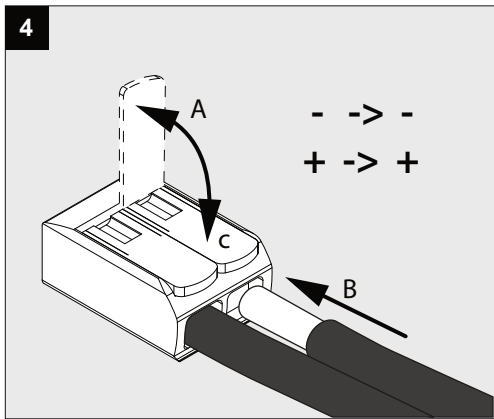

ENTERO RD-M TRIMLESS SOFT A

Current	450mA
No accessories	✓
Linear spread lens - 28500 0070	✓
Spread lens - 28500 0080	✓
Softening lens - 28500 0090	✓
Glass SBL - 28500 0100	✓
Honeycomb single use - 28500 0110	✓
Honeycomb double use - 28500 0120	✓

Protected against solid objects greater than 12mm.
防止直径大于12mm的固体异物进入。
Защита от твёрдых объектов размером более 12 мм.
محمى ضد الأجسام الصلبة أكبر من 12 مم.

IP20 Beschermd tegen vaste voorwerpen die groter zijn dan 12 mm
Protégé contre les objets solides de plus de 12 mm
Geschützt gegen Festkörper größer als 12 mm
Protegido contra objetos sólidos superiores a 12 mm
Protetto contro oggetti solidi più grandi di 12 mm