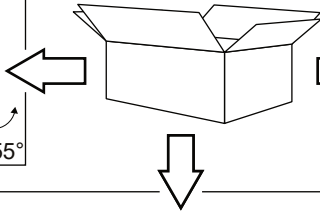

ENTERO RD-M TRIMLESS SOFT A

Current	450mA
No accessories	✓
Linear spread lens - 28500 0070	✓
Spread lens - 28500 0080	✓
Softening lens - 28500 0090	✓
Glass SBL - 28500 0100	✓
Honeycomb single use - 28500 0110	✓
Honeycomb double use - 28500 0120	✓

Protected against solid objects greater than 12mm.
防止直径大于12mm的固体异物进入。
Защита от твёрдых объектов размером более 12 мм.
محمى ضد الأجسام الصلبة أكبر من 12 مم.

IP20 Beschermd tegen vaste voorwerpen die groter zijn dan 12 mm
Protégé contre les objets solides de plus de 12 mm
Geschützt gegen Festkörper größer als 12 mm
Protegido contra objetos sólidos superiores a 12 mm
Protetto contro oggetti solidi più grandi di 12 mm