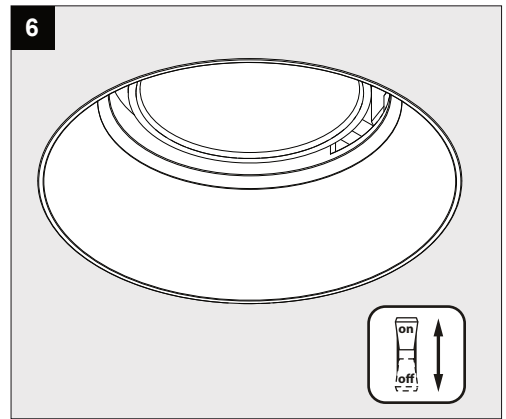

ENTERO RD-M TRIMLESS SOFT A

Current	450mA
No accessories	✓
Linear spread lens - 28500 0070	✓
Spread lens - 28500 0080	✓
Softening lens - 28500 0090	✓
Glass SBL - 28500 0100	✓
Honeycomb single use - 28500 0110	✓
Honeycomb double use - 28500 0120	✓

Protected against solid objects greater than 12mm.
防止直径大于12mm的固体异物进入。
Защита от твёрдых объектов размером более 12 мм.
محمى ضد الأجسام الصلبة أكبر من 12 مم.

IP20 Beschermd tegen vaste voorwerpen die groter zijn dan 12 mm
Protégé contre les objets solides de plus de 12 mm
Geschützt gegen Festkörper größer als 12 mm
Protegido contra objetos sólidos superiores a 12 mm
Protetto contro oggetti solidi più grandi di 12 mm