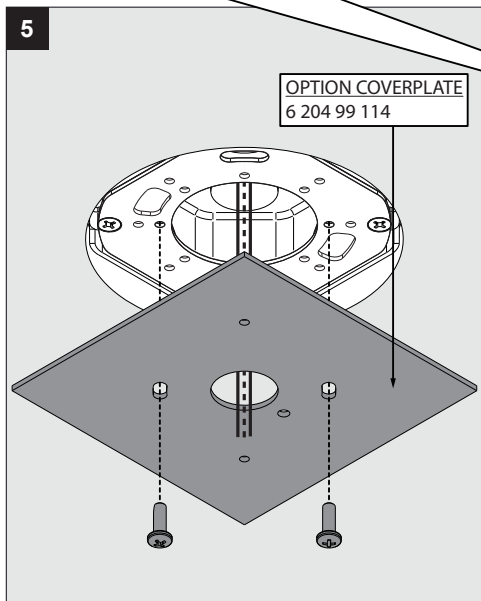

**Accessories**

**MAX 3 x 14-18AWG 50L/STR**

WHITE BLANC	L		WHITE BLANC
BLACK NOIR	N		BLACK NOIR
GREEN VERT			GREEN VERT

**1**  $\frac{1}{2}''$

**2**

**3**

**4**

 INSTALLATION LUMINAIRE