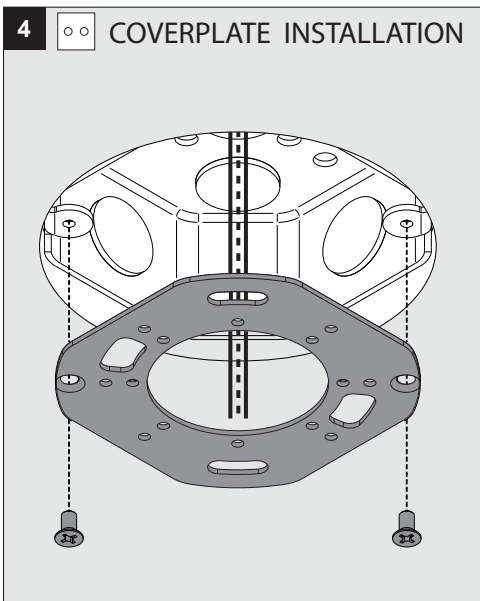

**Accessories**

**MAX 3 x 14-18AWG 50L/STR**

WHITE BLANC	L		WHITE BLANC
BLACK NOIR	N		BLACK NOIR
GREEN VERT			GREEN VERT

**1**  $\frac{1}{2}''$

**2**

**3**

**4**

 INSTALLATION LUMINAIRE