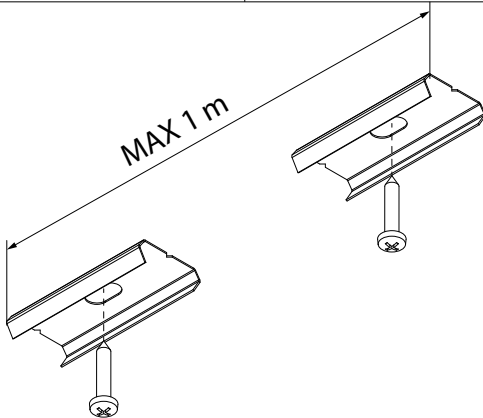

## DTC-ON - Corner 180°

## CONNECTION

 **INSTALLATION LUMINAIRE**

**DTC-ON - END CAP SET**

**DTC-ON - END CAP SET**  
**16312 0310**

**FIXATION**

**FIXATION CLIPS INCLUDED**

**1**

**2**