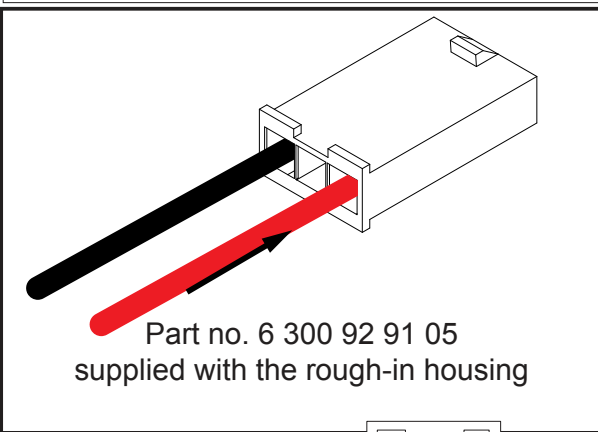

INSTALLATION LUMINAIRE

CAUTION!
CLASS 2 POWER LIMITED CIRCUITS ONLY
ATTENTION!
SEULEMENT POUR RESEAU CLASS 2,
A PUISSANCE LIMITE
MAX 500mA DC
(red/rouge: +, black/noir: -)