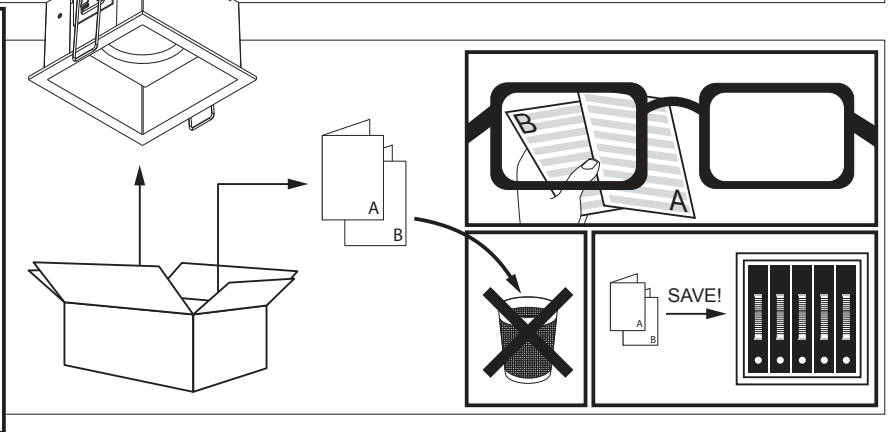

INSTALLATION LUMINAIRE

CAUTION!
CLASS 2 POWER LIMITED CIRCUITS ONLY
ATTENTION!
SEULEMENT POUR RESEAU CLASS 2,
A PUISSANCE LIMITE
MAX 500mA DC
(red/rouge: +, black/noir: -)