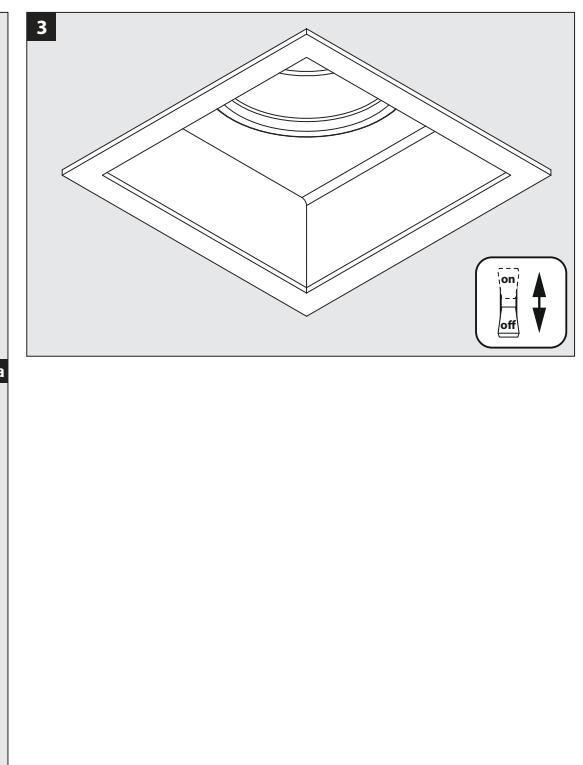

INSTALLATION LUMINAIRE

CAUTION!
CLASS 2 POWER LIMITED CIRCUITS ONLY
ATTENTION!
SEULEMENT POUR RESEAU CLASS 2,
A PUISSANCE LIMITE
MAX 500mA DC
(red/rouge: +, black/noir: -)