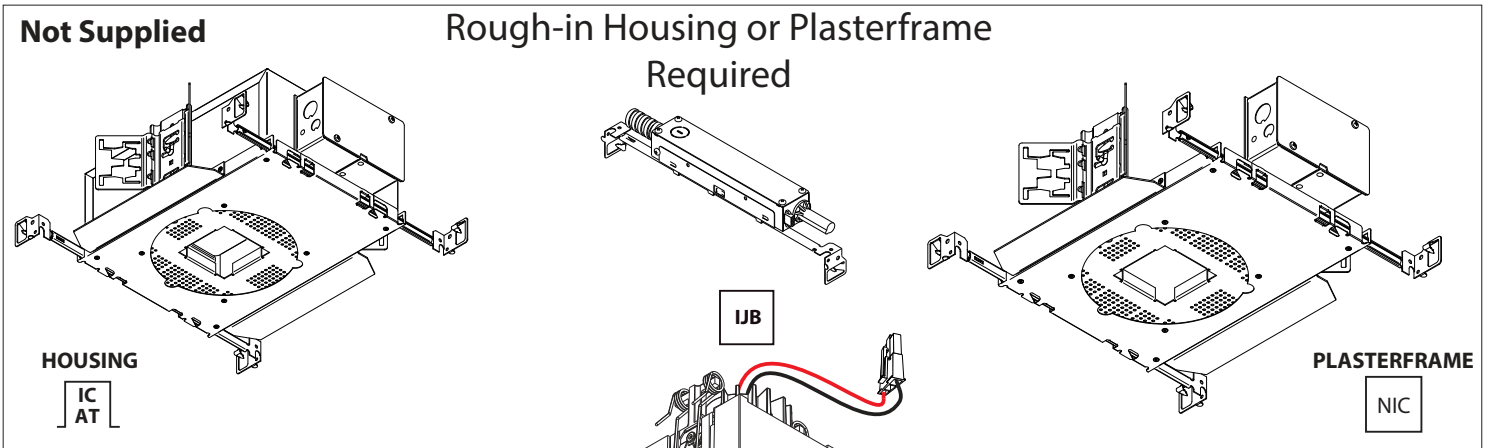

INSTALLATION LUMINAIRE

CAUTION!
CLASS 2 POWER LIMITED CIRCUITS ONLY
ATTENTION!
SEULEMENT POUR RESEAU CLASS 2,
A PUISSANCE LIMITE
MAX 500mA DC
(red/rouge: +, black/noir: -)