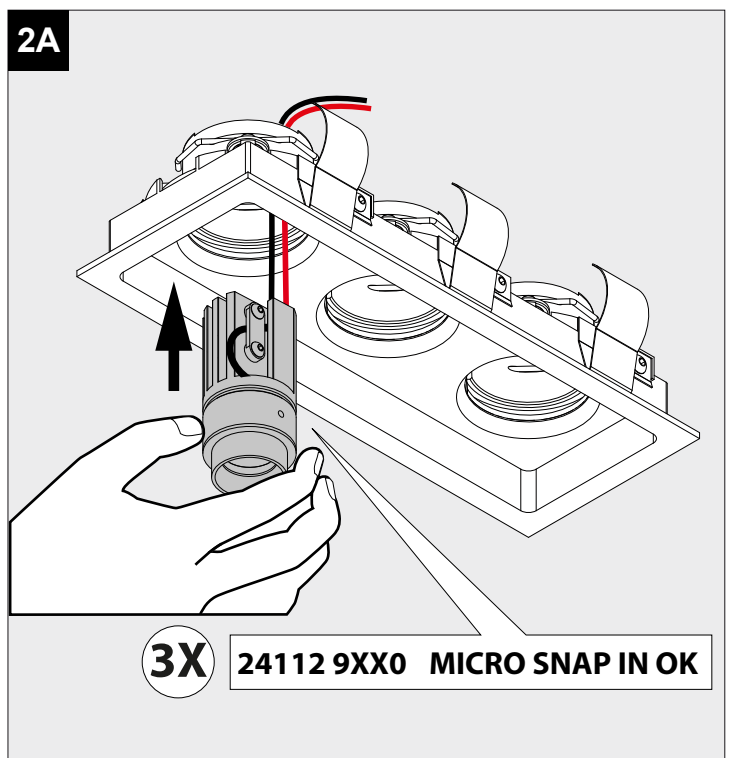

Toestel niet geschikt om te worden afgedekt met thermische isolatie.
Luminaires non appropriées pour recouvrement d'un matériau isolant thermique.
Das Gerät/Die Leuchte darf nicht abgedeckt werden mit thermischer Isolation.
Luminare not suitable for covering with insulating material.
Luminaria no apta para cubrir con material aislante.
Apparecchio non adatto per essere coperto da materiale isolante.