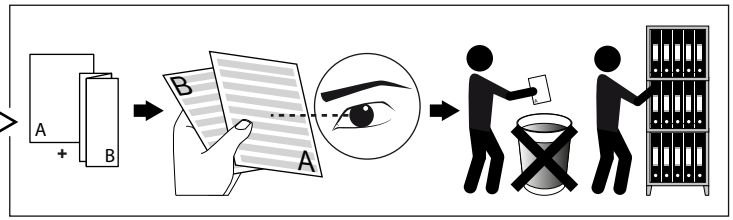

MICROGRID IN 3 FRAME

DEEL
PARTIE
TEIL
PART
PARTE
PARTE **A**

		mm
	A	62x168
	B	67x176
	C	76
	D	MIN 12 - MAX 25
	E	235x125

IP20
 Beschermd tegen vaste voorwerpen die groter zijn dan 12 mm
 Protégé contre les objets solides de plus de 12 mm
 Geschützt gegen Festkörper größer als 12 mm
 Protected against solid objects greater than 12 mm
 Protegido contra objetos sólidos superiores a 12 mm
 Protetto contro oggetti solidi più grandi di 12 mm

Enkel geschikt voor toestellen op zeer lage spanning (minder dan 50 V-AC / 120 V-DC)
 Convient uniquement pour les produits à très basse tension (moins de 50 V-AC / 120 V-DC)
 Geeignet für Güter mit sehr niedriger Spannung (unter 50 V-AC / 120 V-DC)
 Only suited for goods at very low voltage (below 50 V-AC / 120 V-DC)
 Se recomienda únicamente para aquellos productos de tensión muy baja (menos de 50 V-AC / 120 V-DC)
 Vale unicamente per i prodotti a tensione molto bassa (inferiore a 50 V-AC / 120 V-DC)