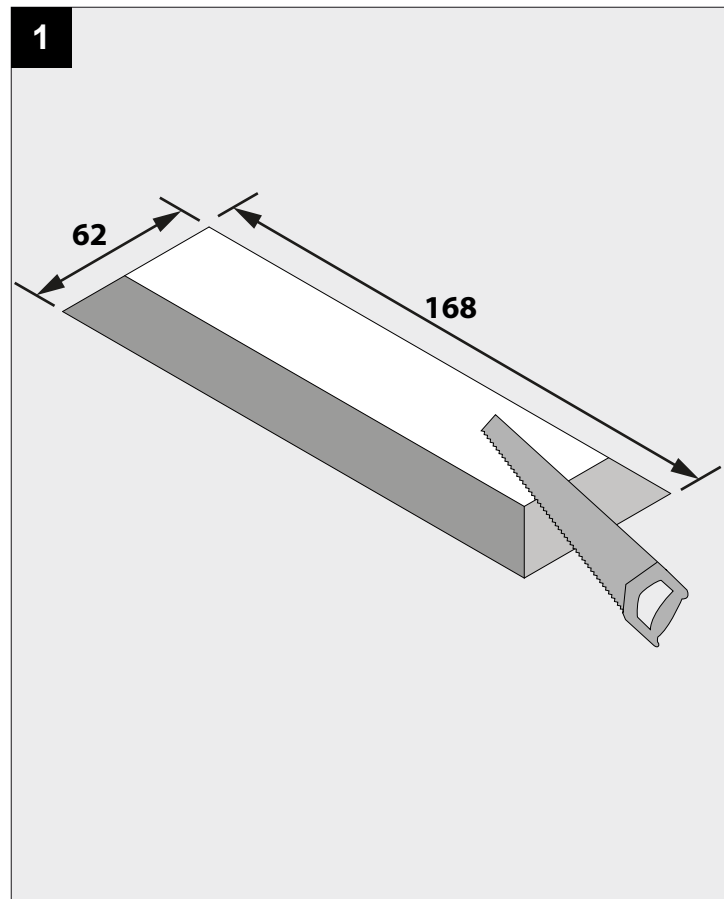

IP20
Beschermd tegen vaste voorwerpen die groter zijn dan 12 mm
Protégé contre les objets solides de plus de 12 mm
Geschützt gegen Festkörper größer als 12 mm
Protected against solid objects greater than 12 mm
Protegido contra objetos sólidos superiores a 12 mm
Protetto contro oggetti solidi più grandi di 12 mm

Enkel geschikt voor toestellen op zeer lage spanning (minder dan 50 V-AC / 120 V-DC)
Convient uniquement pour les produits à très basse tension (moins de 50 V-AC / 120 V-DC)
Geeignet für Güter mit sehr niedriger Spannung (unter 50 V-AC / 120 V-DC)
Only suited for goods at very low voltage (below 50 V-AC / 120 V-DC)
Se recomienda únicamente para aquellos productos de tensión muy baja (menos de 50 V-AC / 120 V-DC)
Vale unicamente per i prodotti a tensione molto bassa (inferiore a 50 V-AC / 120 V-DC)