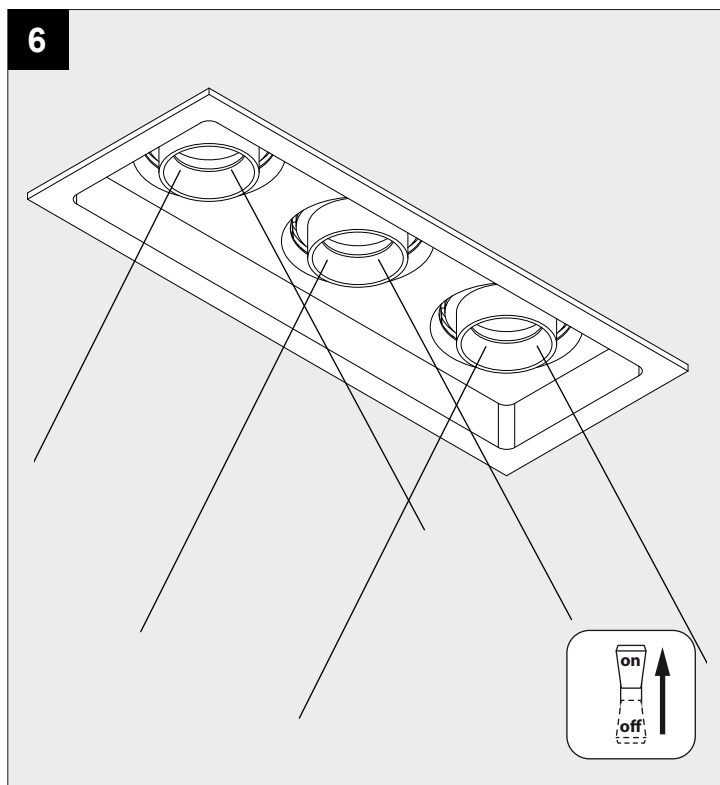

De verlichtingsbron van dit verlichtingstoestel zal enkel door de fabrikant of door de fabrikant aangestelde installateur vervangen worden.

La source lumière de cet appareil ne sera remplacée que par l'entreprise ou par un agent reconnu.

Das enthaltene Leuchtmittel sollte nur durch entsprechendes Fachpersonal ersetzt werden.

The light source contained in this luminaire shall only be replaced by the manufacturer or his service agent.

La fuente de iluminación que tiene esta luminaria sólo puede remplazarse por el fabricante o por un instalador autorizado.

La sorgente luminosa incorporata in questo apparecchio può essere sostituita solo dal produttore, da un suo centro assistenza oppure da una persona in possesso della necessaria abilitazione.