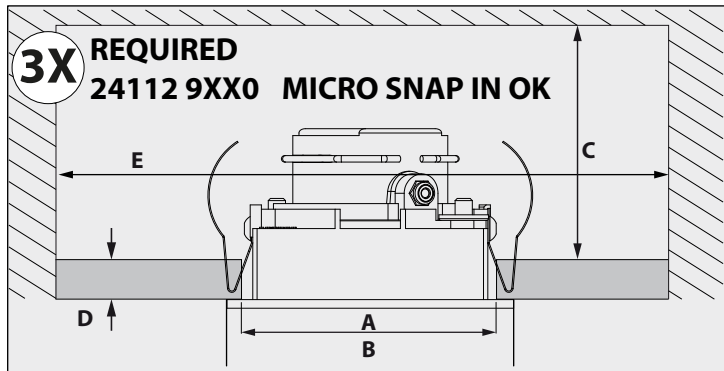

MICROGRID IN 3 FRAME

DEEL
PARTIE
TEIL
PART
PARTE
PARTE **A**

		mm
	A	62x168
	B	67x176
	C	76
	D	MIN 12 - MAX 25
	E	235x125

IP20
 Beschermd tegen vaste voorwerpen die groter zijn dan 12 mm
 Protégé contre les objets solides de plus de 12 mm
 Geschützt gegen Festkörper größer als 12 mm
 Protected against solid objects greater than 12 mm
 Protegido contra objetos sólidos superiores a 12 mm
 Protetto contro oggetti solidi più grandi di 12 mm