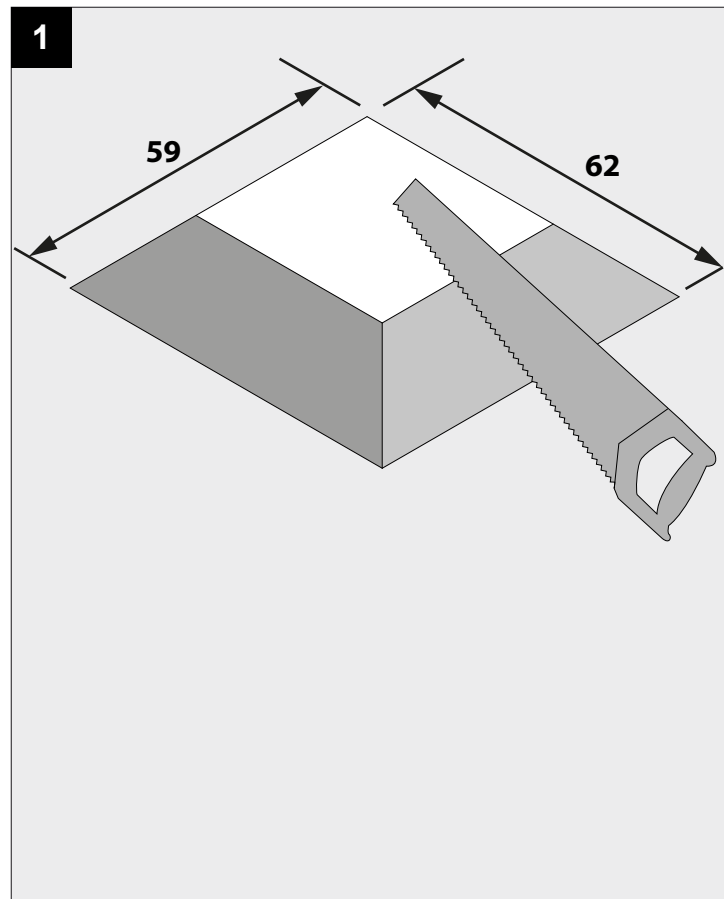

mm		
	A	59x62		X
	B	80		✓
	C	67x67		✓
	D	MIN 12 - MAX 25		✓

IP20
Beschermtd tegen vaste voorwerpen die groter zijn dan 12 mm
Protégé contre les objets solides de plus de 12 mm
Geschützt gegen Festkörper größer als 12 mm
Protected against solid objects greater than 12 mm
Protegido contra objetos sólidos superiores a 12 mm
Protetto contro oggetti solidi più grandi di 12 mm

Enkel geschikt voor toestellen op zeer lage spanning (minder dan 50 V-AC / 120 V-DC)
Convient uniquement pour les produits à très basse tension (moins de 50 V-AC / 120 V-DC)
Geeignet für Güter mit sehr niedriger Spannung (unter 50 V-AC / 120 V-DC)
Only suited for goods at very low voltage (below 50 V-AC / 120 V-DC)
Se recomienda únicamente para aquellos productos de tensión muy baja (menos de 50 V-AC / 120 V-DC)
Vale unicamente per i prodotti a tensione molto bassa (inferiore a 50 V-AC / 120 V-DC)