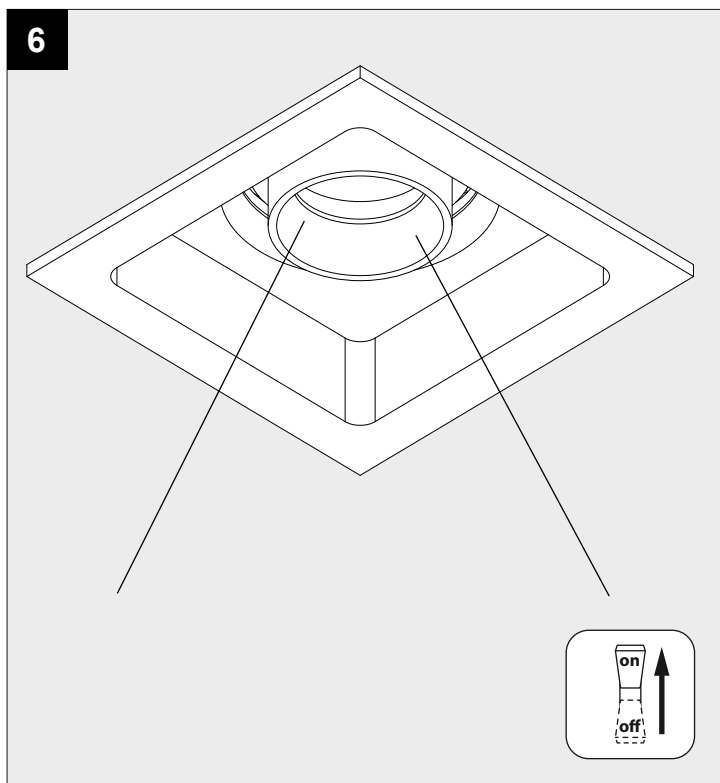

De verlichtingsbron van dit verlichtingstoestel zal enkel door de fabrikant of door de fabrikant aangestelde installateur vervangen worden.

La source lumière de cet appareil ne sera remplacée que par l'entrepri-
se ou par un agent reconnu.

Das enthaltene Leuchtmittel sollte nur durch entsprechendes Fachper-
sonal ersetzt werden.

The light source contained in this luminaire shall only be replaced by
the manufacturer or his service agent.

La fuente de iluminación que tiene esta luminaria sólo puede rempla-
zarse por el fabricante o por un instalador autorizado.

La sorgente luminosa incorporata in questo apparecchio può essere
sostituita solo dal produt tore, da un suo centro assistenza oppure da
una persona in possesso della necessaria abilitazione.