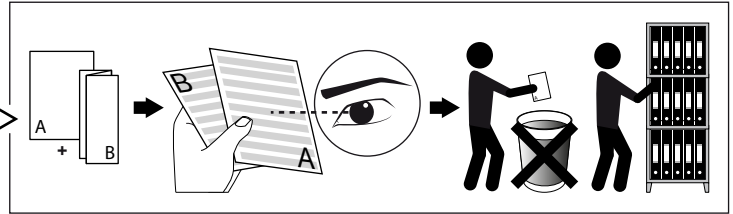

MICROGRID IN 1 FRAME

DEEL
PARTIE
TEIL
PART
PARTE
PARTE **A**

		mm		
	A	59x62		X
	B	80		✓
	C	67x67		✓
	D	MIN 12 - MAX 25		✓

IP20
 Beschermtd tegen vaste voorwerpen die groter zijn dan 12 mm
 Protégé contre les objets solides de plus de 12 mm
 Geschützt gegen Festkörper größer als 12 mm
 Protected against solid objects greater than 12 mm
 Protegido contra objetos sólidos superiores a 12 mm
 Protetto contro oggetti solidi più grandi di 12 mm

Enkel geschikt voor toestellen op zeer lage spanning (minder dan 50 V-AC / 120 V-DC)
 Convient uniquement pour les produits à très basse tension (moins de 50 V-AC / 120 V-DC)
 Geeignet für Güter mit sehr niedriger Spannung (unter 50 V-AC / 120 V-DC)
 Only suited for goods at very low voltage (below 50 V-AC / 120 V-DC)
 Se recomienda únicamente para aquellos productos de tensión muy baja (menos de 50 V-AC / 120 V-DC)
 Vale unicamente per i prodotti a tensione molto bassa (inferiore a 50 V-AC / 120 V-DC)