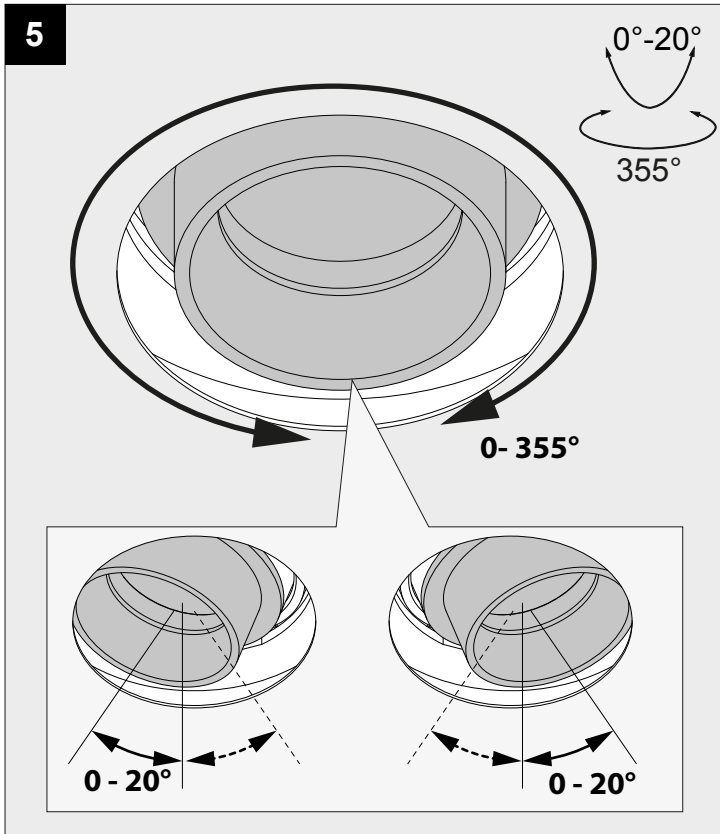

De verlichtingsbron van dit verlichtingstoestel zal enkel door de fabrikant of door de fabrikant aangestelde installateur vervangen worden.

La source lumière de cet appareil ne sera remplacée que par l'entrepri-
se ou par un agent reconnu.

Das enthaltene Leuchtmittel sollte nur durch entsprechendes Fachper-
sonal ersetzt werden.

The light source contained in this luminaire shall only be replaced by
the manufacturer or his service agent.

La fuente de iluminación que tiene esta luminaria sólo puede rempla-
zarse por el fabricante o por un instalador autorizado.

La sorgente luminosa incorporata in questo apparecchio può essere
sostituita solo dal produt tore, da un suo centro assistenza oppure da
una persona in possesso della necessaria abilitazione.