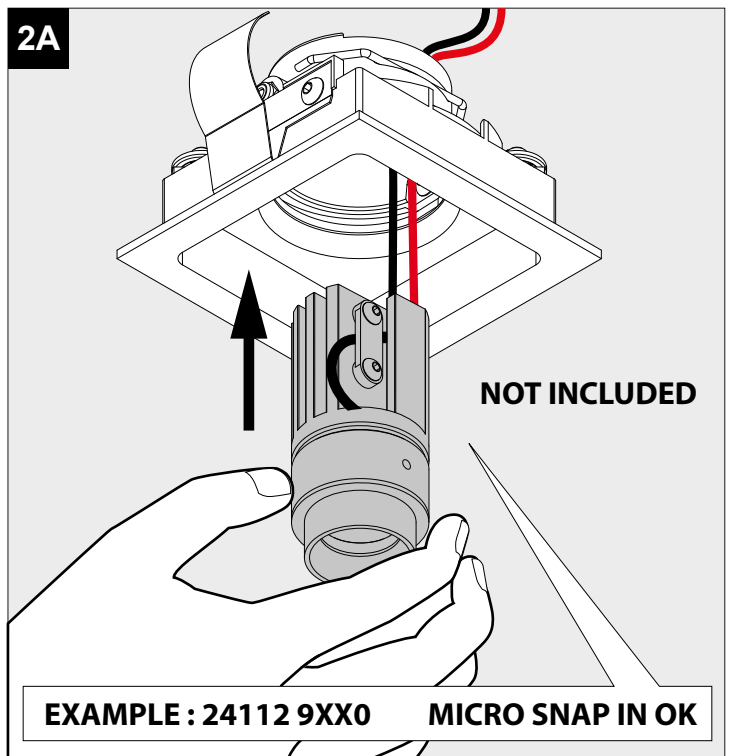

Toestel niet geschikt om te worden afgedekt met thermische isolatie.
Luminaires non appropriées pour recouvrement d'un matériau isolant thermique.
Das Gerät/Die Leuchte darf nicht abgedeckt werden mit thermischer Isolation.
Luminaire not suitable for covering with insulating material.
Luminaria no apta para cubrir con material aislante.
Apparecchio non adatto per essere coperto da materiale isolante.