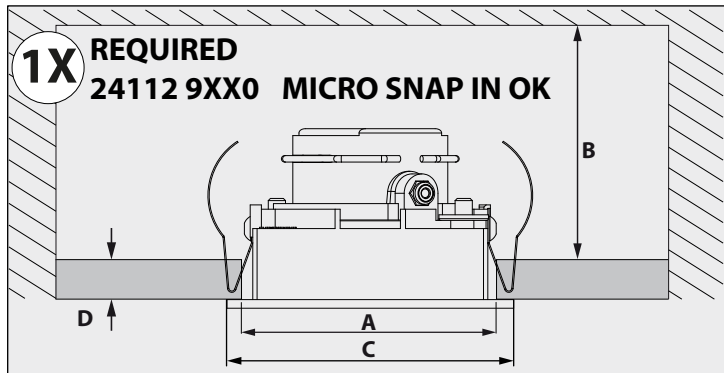

MICROGRID IN 1 FRAME

DEEL
PARTIE
TEIL
PART
PARTE
PARTE **A**

		mm		
	A	59x62		X
	B	80		✓
	C	67x67		✓
	D	MIN 12 - MAX 25		✓

IP20
 Beschermtd tegen vaste voorwerpen die groter zijn dan 12 mm
 Protégé contre les objets solides de plus de 12 mm
 Geschützt gegen Festkörper größer als 12 mm
 Protected against solid objects greater than 12 mm
 Protegido contra objetos sólidos superiores a 12 mm
 Protetto contro oggetti solidi più grandi di 12 mm