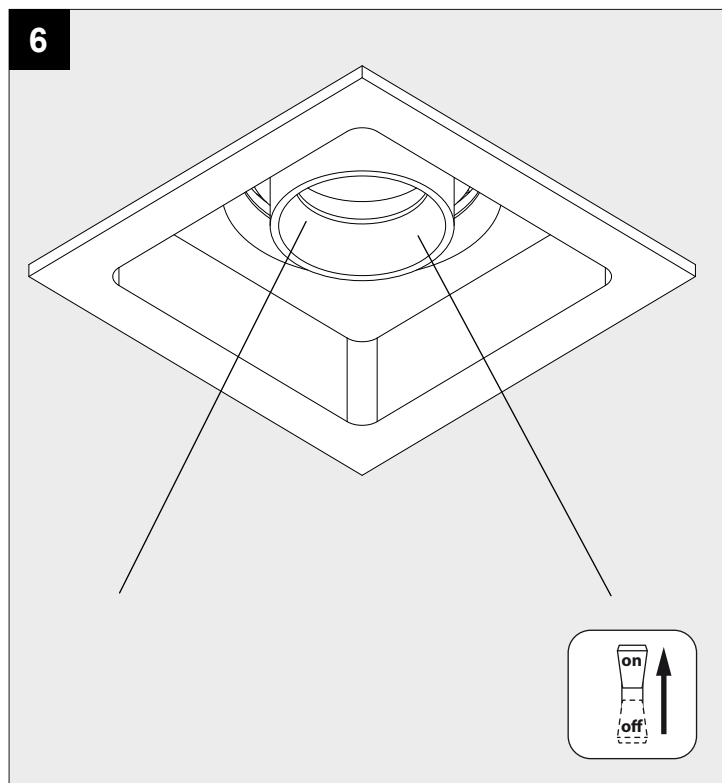

De verlichtingsbron van dit verlichtingstoestel zal enkel door de fabrikant of door de fabrikant aangestelde installateur vervangen worden.

La source lumière de cet appareil ne sera remplacée que par l'entrepri-
se ou par un agent reconnu.

Das enthaltene Leuchtmittel sollte nur durch entsprechendes Fachper-
sonal ersetzt werden.

The light source contained in this luminaire shall only be replaced by
the manufacturer or his service agent.

La fuente de iluminación que tiene esta luminaria sólo puede rempla-
zarse por el fabricante o por un instalador autorizado.

La sorgente luminosa incorporata in questo apparecchio può essere
sostituita solo dal produt tore, da un suo centro assistenza oppure da
una persona in possesso della necessaria abilitazione.