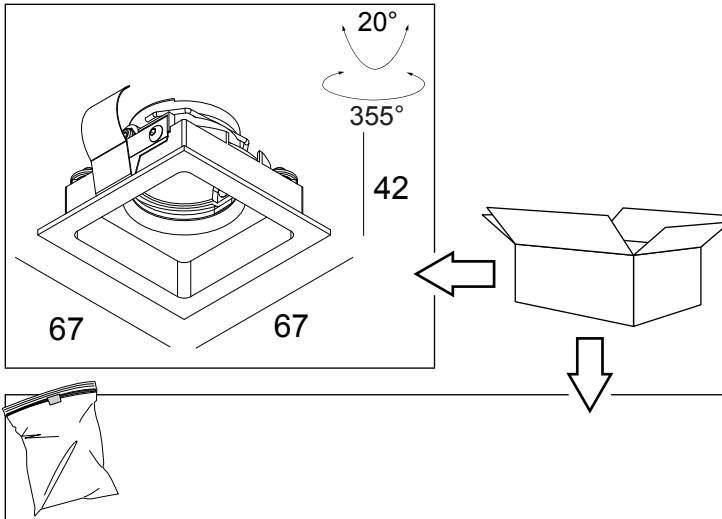

DEEL
PARTIE
TEIL
PART
PARTE
PARTE **A**

MICROGRID IN 1 FRAME

		mm		
	A	59x62		X
	B	80		X
	C	67x67		X
	D	MIN 12 - MAX 25		✓

IP20
 Beschermd tegen vaste voorwerpen die groter zijn dan 12 mm
 Protégé contre les objets solides de plus de 12 mm
 Geschützt gegen Festkörper größer als 12 mm
 Protected against solid objects greater than 12 mm
 Protegido contra objetos sólidos superiores a 12 mm
 Protetto contro oggetti solidi più grandi di 12 mm

Enkel geschikt voor toestellen op zeer lage spanning (minder dan 50 V-AC / 120 V-DC)
 Convient uniquement pour les produits à très basse tension (moins de 50 V-AC / 120 V-DC)
 Geeignet für Güter mit sehr niedriger Spannung (unter 50 V-AC / 120 V-DC)
 Only suited for goods at very low voltage (below 50 V-AC / 120 V-DC)
 Se recomienda únicamente para aquellos productos de tensión muy baja (menos de 50 V-AC / 120 V-DC)
 Vale unicamente per i prodotti a tensione molto bassa (inferiore a 50 V-AC / 120 V-DC)