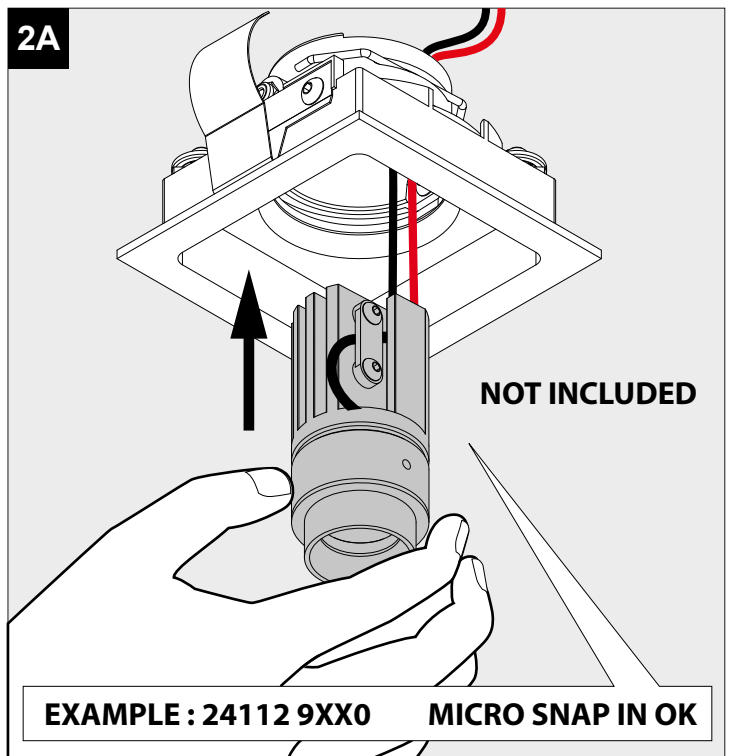

Toestel niet geschikt om te worden afgedekt met thermische isolatie.
Luminaires non appropriées pour recouvrement d'un matériau isolant thermique.
Das Gerät/Die Leuchte darf nicht abgedeckt werden mit thermischer Isolation.
Luminare not suitable for covering with insulating material.
Luminaria no apta para cubrir con material aislante.
Apparecchio non adatto per essere coperto da materiale isolante.