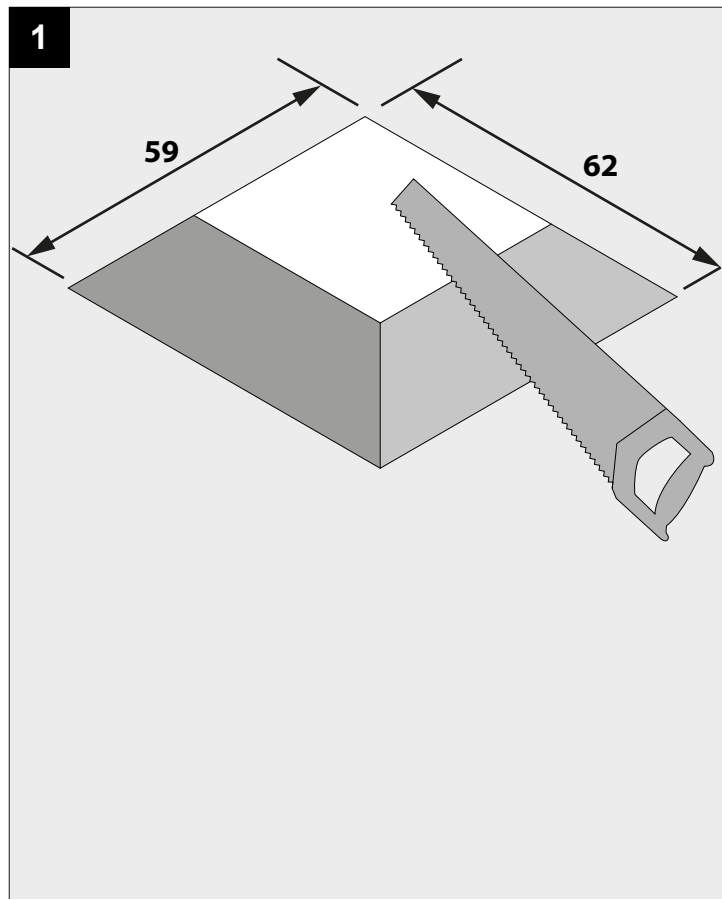

mm		
	A	59x62		X
	B	80		X
	C	67x67		X
	D	MIN 12 - MAX 25		✓

IP20
Beschermd tegen vaste voorwerpen die groter zijn dan 12 mm
Protégé contre les objets solides de plus de 12 mm
Geschützt gegen Festkörper größer als 12 mm
Protected against solid objects greater than 12 mm
Protegido contra objetos sólidos superiores a 12 mm
Protetto contro oggetti solidi più grandi di 12 mm

Enkel geschikt voor toestellen op zeer lage spanning (minder dan 50 V-AC / 120 V-DC)
Convient uniquement pour les produits à très basse tension (moins de 50 V-AC / 120 V-DC)
Geeignet für Güter mit sehr niedriger Spannung (unter 50 V-AC / 120 V-DC)
Only suited for goods at very low voltage (below 50 V-AC / 120 V-DC)
Se recomienda únicamente para aquellos productos de tensión muy baja (menos de 50 V-AC / 120 V-DC)
Vale unicamente per i prodotti a tensione molto bassa (inferiore a 50 V-AC / 120 V-DC)