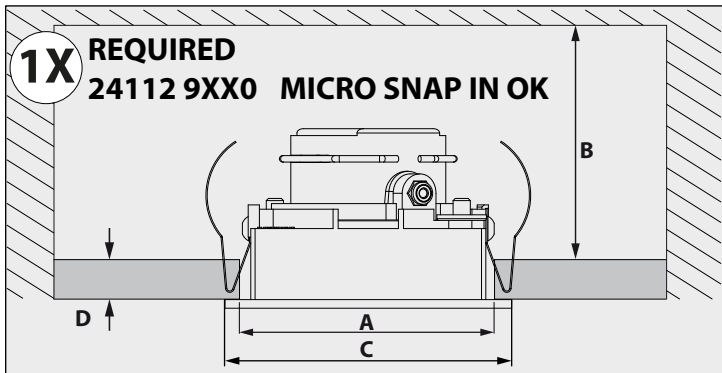

DEEL
PARTIE
TEIL
PART
PARTE
PARTE **A**

MICROGRID IN 1 FRAME

		mm		
	A	59x62		X
	B	80		X
	C	67x67		X
	D	MIN 12 - MAX 25		✓

IP20
 Beschermd tegen vaste voorwerpen die groter zijn dan 12 mm
 Protégé contre les objets solides de plus de 12 mm
 Geschützt gegen Festkörper größer als 12 mm
 Protected against solid objects greater than 12 mm
 Protegido contra objetos sólidos superiores a 12 mm
 Protetto contro oggetti solidi più grandi di 12 mm

Enkel geschikt voor toestellen op zeer lage spanning (minder dan 50 V-AC / 120 V-DC)
 Convient uniquement pour les produits à très basse tension (moins de 50 V-AC / 120 V-DC)
 Geeignet für Güter mit sehr niedriger Spannung (unter 50 V-AC / 120 V-DC)
 Only suited for goods at very low voltage (below 50 V-AC / 120 V-DC)
 Se recomienda únicamente para aquellos productos de tensión muy baja (menos de 50 V-AC / 120 V-DC)
 Vale unicamente per i prodotti a tensione molto bassa (inferiore a 50 V-AC / 120 V-DC)