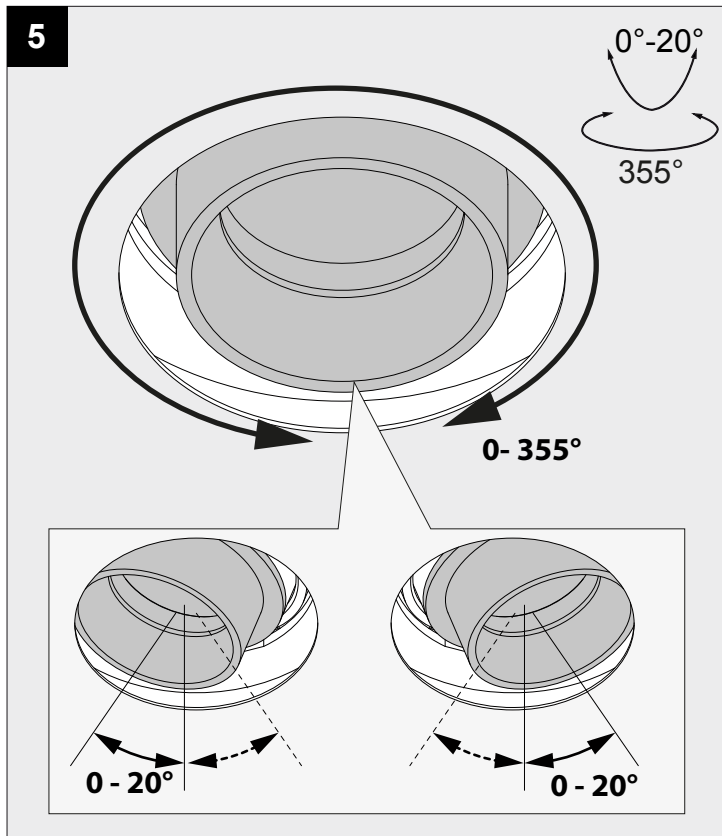

De verlichtingsbron van dit verlichtingstoestel zal enkel door de fabrikant of door de fabrikant aangestelde installateur vervangen worden.

La source lumière de cet appareil ne sera remplacée que par l'entrepri-
se ou par un agent reconnu.

Das enthaltene Leuchtmittel sollte nur durch entsprechendes Fachper-
sonal ersetzt werden.

The light source contained in this luminaire shall only be replaced by
the manufacturer or his service agent.

La fuente de iluminación que tiene esta luminaria sólo puede rempla-
zarse por el fabricante o por un instalador autorizado.

La sorgente luminosa incorporata in questo apparecchio può essere
sostituita solo dal produt tore, da un suo centro assistenza oppure da
una persona in possesso della necessaria abilitazione.