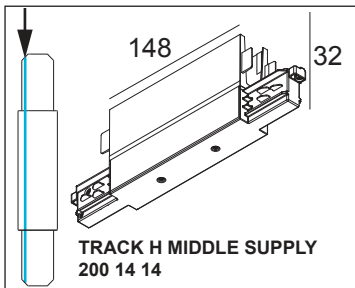

IP20
 Beschermtd tegen vaste voorwerpen die groter zijn dan 12 mm
 Protégé contre les objets solides de plus de 12 mm
 Geschützt gegen Festkörper größer als 12 mm
 Protected against solid objects greater than 12 mm
 Protegido contra objetos sólidos superiores a 12 mm
 Protetto contro oggetti solidi più grandi di 12 mm

TRACK 3F DIM H

DEEL
PARTIE
TEIL
PART
PARTE
PARTE

CABLE BASE R 203 99 55	Ø57 x 41	
CABLE BASE S 203 99 56	57 x 57 x 41	
COVERSET R 204 00 62 204 00 90 204 00 100	Ø62 Ø90 Ø100	
COVERSET S 204 62 62 204 80 80 204 90 90	62 x 62 80 x 80 90 x 90	