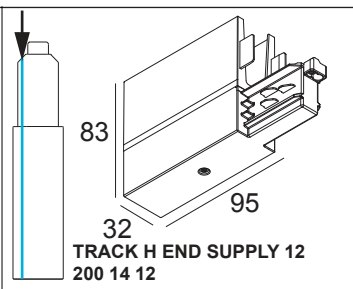

IP20
 Beschermtd tegen vaste voorwerpen die groter zijn dan 12 mm
 Protégé contre les objets solides de plus de 12 mm
 Geschützt gegen Festkörper größer als 12 mm
 Protected against solid objects greater than 12 mm
 Protegido contra objetos sólidos superiores a 12 mm
 Protetto contro oggetti solidi più grandi di 12 mm

TRACK 3F DIM H

DEEL
PARTIE
TEIL
PART
PARTE
PARTE

CABLE BASE R 203 99 55	Ø57 x 41	
CABLE BASE S 203 99 56	57 x 57 x 41	
COVERSET R 204 00 62 204 00 90 204 00 100	Ø62 Ø90 Ø100	
COVERSET S 204 62 62 204 80 80 204 90 90	62 x 62 80 x 80 90 x 90	