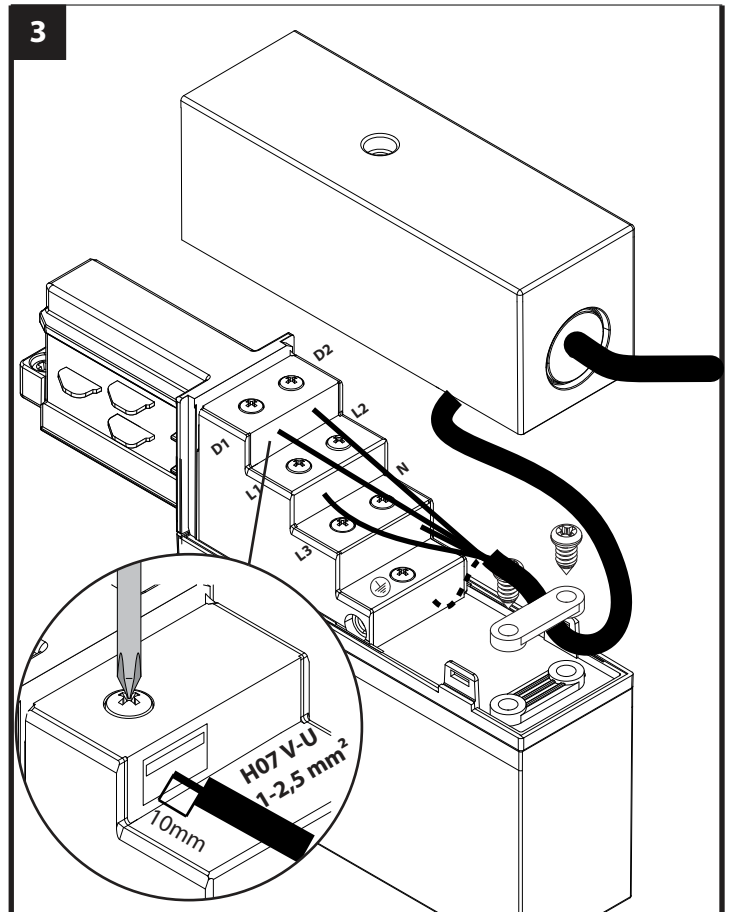

IP20
 Beschermtd tegen vaste voorwerpen die groter zijn dan 12 mm
 Protégé contre les objets solides de plus de 12 mm
 Geschützt gegen Festkörper größer als 12 mm
 Protected against solid objects greater than 12 mm
 Protegido contra objetos sólidos superiores a 12 mm
 Protetto contro oggetti solidi più grandi di 12 mm

TRACK 3F DIM H

DEEL
PARTIE
TEIL
PART
PARTE
PARTE

CABLE BASE R 203 99 55	Ø57 x 41	
CABLE BASE S 203 99 56	57 x 57 x 41	
COVERSET R 204 00 62 204 00 90 204 00 100	Ø62 Ø90 Ø100	
COVERSET S 204 62 62 204 80 80 204 90 90	62 x 62 80 x 80 90 x 90	

LED PROFILE UP SHL19-PROFILE 3M 398 03 00	
SHL19-PC CLEAR 3M 398 03 05 CL	
SHL19-PC SBL 3M 398 03 05 SBL	
SHL19-ENDCAP SET 398 03 03 01	
SHL19-MOUNTING CLIP SET 200 14 06	

INSTALLATION LED PROFILE

SHL19-PROFILE 3M
398 03 00