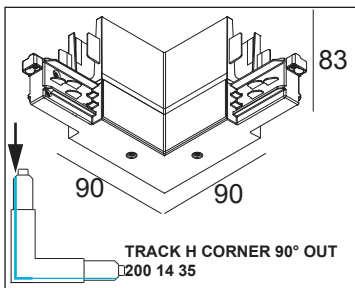

IP20
 Beschermtd tegen vaste voorwerpen die groter zijn dan 12 mm
 Protégé contre les objets solides de plus de 12 mm
 Geschützt gegen Festkörper größer als 12 mm
 Protected against solid objects greater than 12 mm
 Protegido contra objetos sólidos superiores a 12 mm
 Protetto contro oggetti solidi più grandi di 12 mm

TRACK 3F DIM H

DEEL
PARTIE
TEIL
PART
PARTE
PARTE

CABLE BASE R 203 99 55	Ø57 x 41	
CABLE BASE S 203 99 56	57 x 57 x 41	
COVERSET R 204 00 62 204 00 90 204 00 100	Ø62 Ø90 Ø100	
COVERSET S 204 62 62 204 80 80 204 90 90	62 x 62 80 x 80 90 x 90	