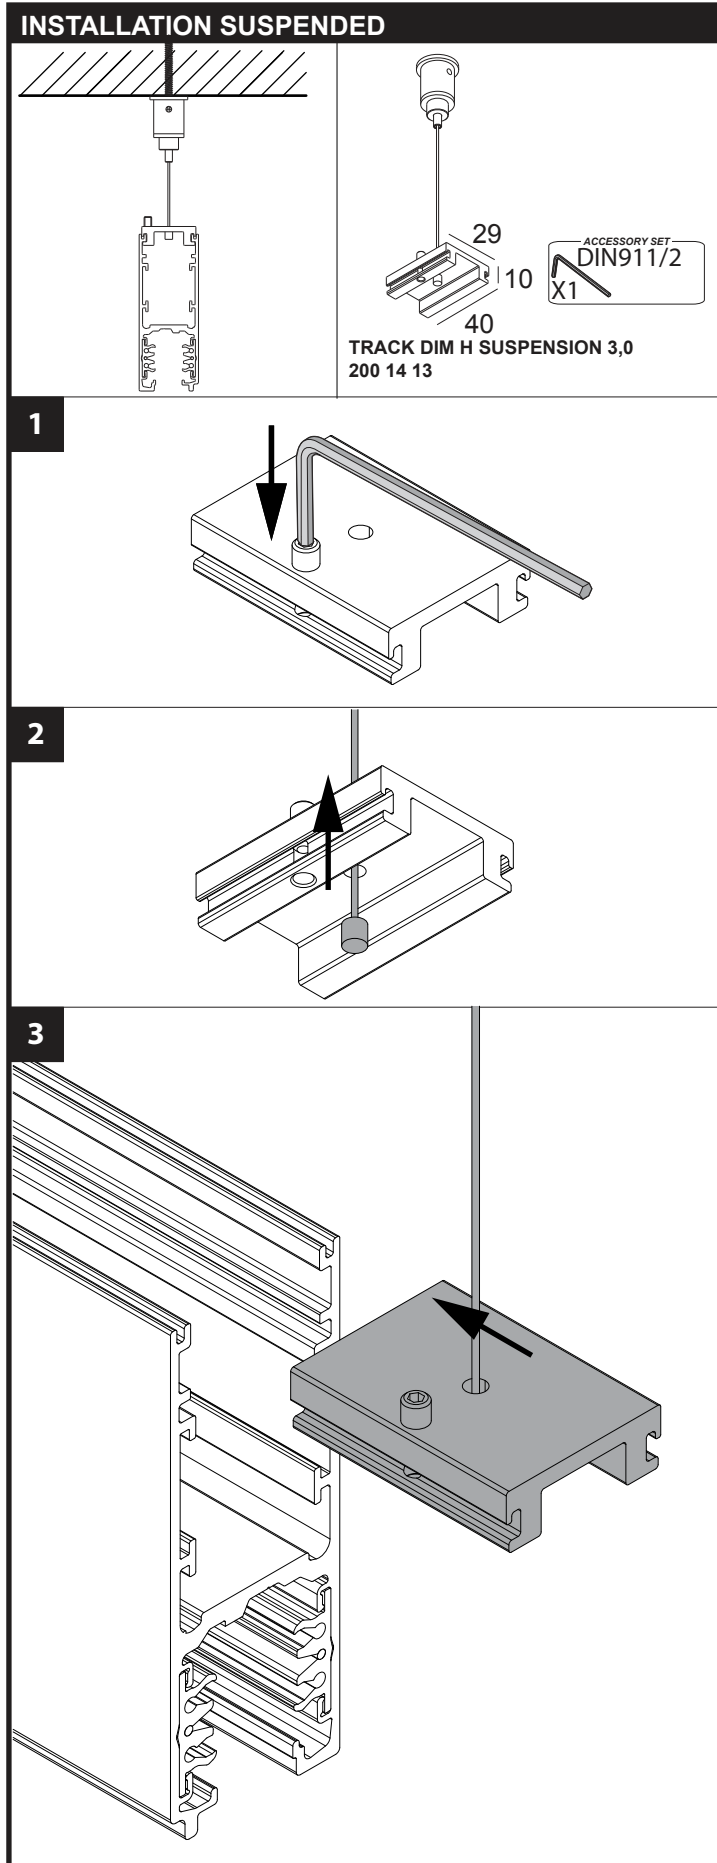

IP20
 Beschermtd tegen vaste voorwerpen die groter zijn dan 12 mm
 Protégé contre les objets solides de plus de 12 mm
 Geschützt gegen Festkörper größer als 12 mm
 Protected against solid objects greater than 12 mm
 Protegido contra objetos sólidos superiores a 12 mm
 Protetto contro oggetti solidi più grandi di 12 mm

TRACK 3F DIM H

DEEL
PARTIE
TEIL
PART
PARTE
PARTE

CABLE BASE R 203 99 55	Ø57 x 41	
CABLE BASE S 203 99 56	57 x 57 x 41	
COVERSET R 204 00 62 204 00 90 204 00 100	Ø62 Ø90 Ø100	
COVERSET S 204 62 62 204 80 80 204 90 90	62 x 62 80 x 80 90 x 90	

LED PROFILE UP SHL19-PROFILE 3M 398 03 00	
SHL19-PC CLEAR 3M 398 03 05 CL	
SHL19-PC SBL 3M 398 03 05 SBL	
SHL19-ENDCAP SET 398 03 03 01	
SHL19-MOUNTING CLIP SET 200 14 06	

INSTALLATION LED PROFILE

SHL19-PROFILE 3M
398 03 00