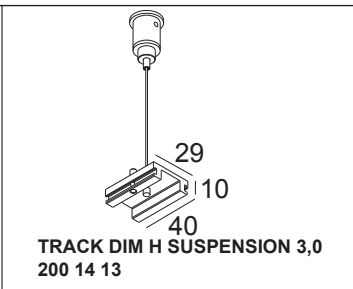

IP20
 Beschermtd tegen vaste voorwerpen die groter zijn dan 12 mm
 Protégé contre les objets solides de plus de 12 mm
 Geschützt gegen Festkörper größer als 12 mm
 Protected against solid objects greater than 12 mm
 Protegido contra objetos sólidos superiores a 12 mm
 Protetto contro oggetti solidi più grandi di 12 mm

TRACK 3F DIM H

DEEL
PARTIE
TEIL
PART
PARTE
PARTE

CABLE BASE R 203 99 55	Ø57 x 41	
CABLE BASE S 203 99 56	57 x 57 x 41	
COVERSET R 204 00 62 204 00 90 204 00 100	Ø62 Ø90 Ø100	
COVERSET S 204 62 62 204 80 80 204 90 90	62 x 62 80 x 80 90 x 90	