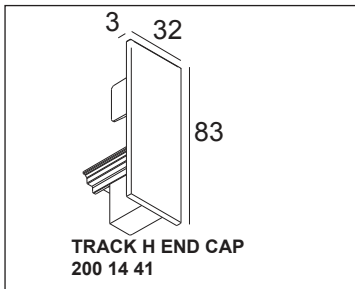

IP20
 Beschermtd tegen vaste voorwerpen die groter zijn dan 12 mm
 Protégé contre les objets solides de plus de 12 mm
 Geschützt gegen Festkörper größer als 12 mm
 Protected against solid objects greater than 12 mm
 Protegido contra objetos sólidos superiores a 12 mm
 Protetto contro oggetti solidi più grandi di 12 mm

TRACK 3F DIM H

DEEL
PARTIE
TEIL
PART
PARTE
PARTE

CABLE BASE R 203 99 55	Ø57 x 41	
CABLE BASE S 203 99 56	57 x 57 x 41	
COVERSET R 204 00 62 204 00 90 204 00 100	Ø62 Ø90 Ø100	
COVERSET S 204 62 62 204 80 80 204 90 90	62 x 62 80 x 80 90 x 90	