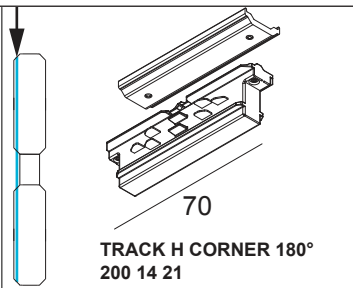

IP20
 Beschermtd tegen vaste voorwerpen die groter zijn dan 12 mm
 Protégé contre les objets solides de plus de 12 mm
 Geschützt gegen Festkörper größer als 12 mm
 Protected against solid objects greater than 12 mm
 Protegido contra objetos sólidos superiores a 12 mm
 Protetto contro oggetti solidi più grandi di 12 mm

TRACK 3F DIM H

DEEL
PARTIE
TEIL
PART
PARTE
PARTE

CABLE BASE R 203 99 55	Ø57 x 41	
CABLE BASE S 203 99 56	57 x 57 x 41	
COVERSET R 204 00 62 204 00 90 204 00 100	Ø62 Ø90 Ø100	
COVERSET S 204 62 62 204 80 80 204 90 90	62 x 62 80 x 80 90 x 90	