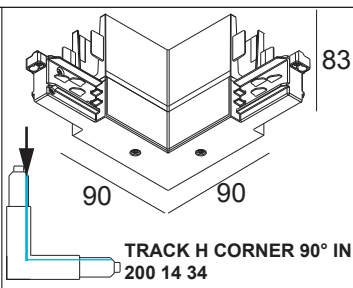

IP20
 Beschermtd tegen vaste voorwerpen die groter zijn dan 12 mm
 Protégé contre les objets solides de plus de 12 mm
 Geschützt gegen Festkörper größer als 12 mm
 Protected against solid objects greater than 12 mm
 Protegido contra objetos sólidos superiores a 12 mm
 Protetto contro oggetti solidi più grandi di 12 mm

TRACK 3F DIM H

DEEL
PARTIE
TEIL
PART
PARTE
PARTE

CABLE BASE R 203 99 55	Ø57 x 41	
CABLE BASE S 203 99 56	57 x 57 x 41	
COVERSET R 204 00 62 204 00 90 204 00 100	Ø62 Ø90 Ø100	
COVERSET S 204 62 62 204 80 80 204 90 90	62 x 62 80 x 80 90 x 90	