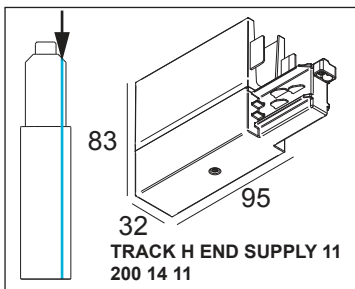

IP20
 Beschermtd tegen vaste voorwerpen die groter zijn dan 12 mm
 Protégé contre les objets solides de plus de 12 mm
 Geschützt gegen Festkörper größer als 12 mm
 Protected against solid objects greater than 12 mm
 Protegido contra objetos sólidos superiores a 12 mm
 Protetto contro oggetti solidi più grandi di 12 mm

TRACK 3F DIM H

DEEL
PARTIE
TEIL
PART
PARTE
PARTE

CABLE BASE R 203 99 55	Ø57 x 41	
CABLE BASE S 203 99 56	57 x 57 x 41	
COVERSET R 204 00 62 204 00 90 204 00 100	Ø62 Ø90 Ø100	
COVERSET S 204 62 62 204 80 80 204 90 90	62 x 62 80 x 80 90 x 90	